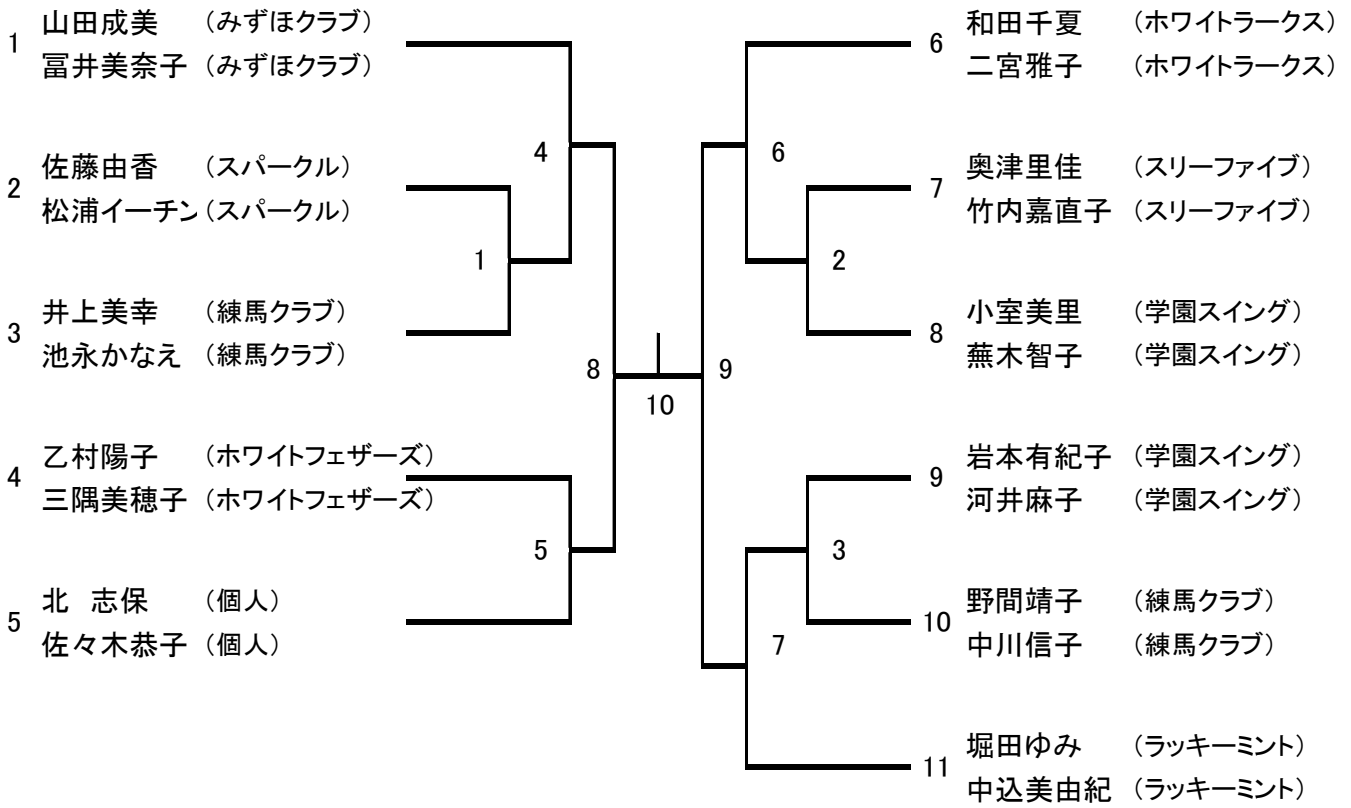

タイムテーブル

6月3日

丸数字は敗者戦

コート 時間	1	2	3	4	5	6	7	8
9 : 30	3L-1	3L-2	3L-3	3L-5				
	4L-1	4L-2	4L-3					
10 : 30	3L-4	3L-6	3L-7					
	4L-4	4L-5	3L-①					
11 : 30	3L-8	3L-9	3L-②					
	4L-①	4L-6	4L-②					
12 : 30		3L-10						
13 : 30								
14 : 30								
15 : 30								
16 : 30								
17 : 30								
18 : 30								
19 : 30								
20 : 30								
21 : 30								

3部

敗者戦

()	_____	()	_____
()	_____	()	_____
()	_____	()	_____
()	_____	()	_____

4部

敗者戦