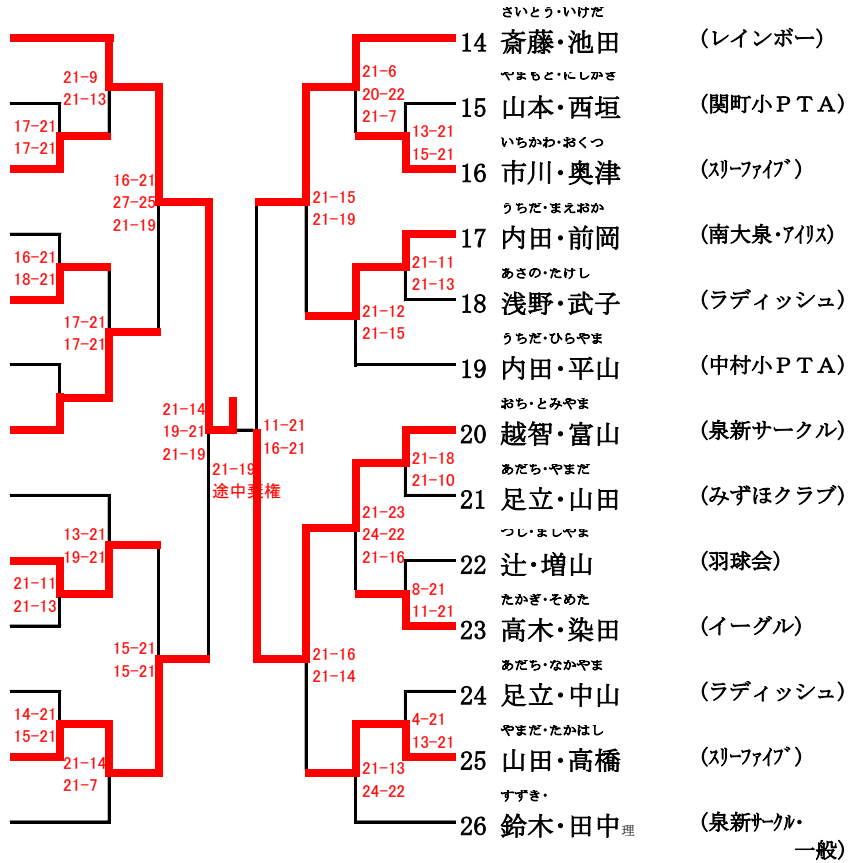

# 女子1部複

1/1

## 敗者戦

( )	①	( )	⑤
( )	( )	( )	( )
( )	②	( )	⑥
( )	( )	( )	( )
( )	③	( )	⑦
( )	( )	( )	( )
( )	④	( )	( )
( )	( )	( )	( )

## 敗者戦

	①		⑤
	②		⑥
	③		⑦
	④		