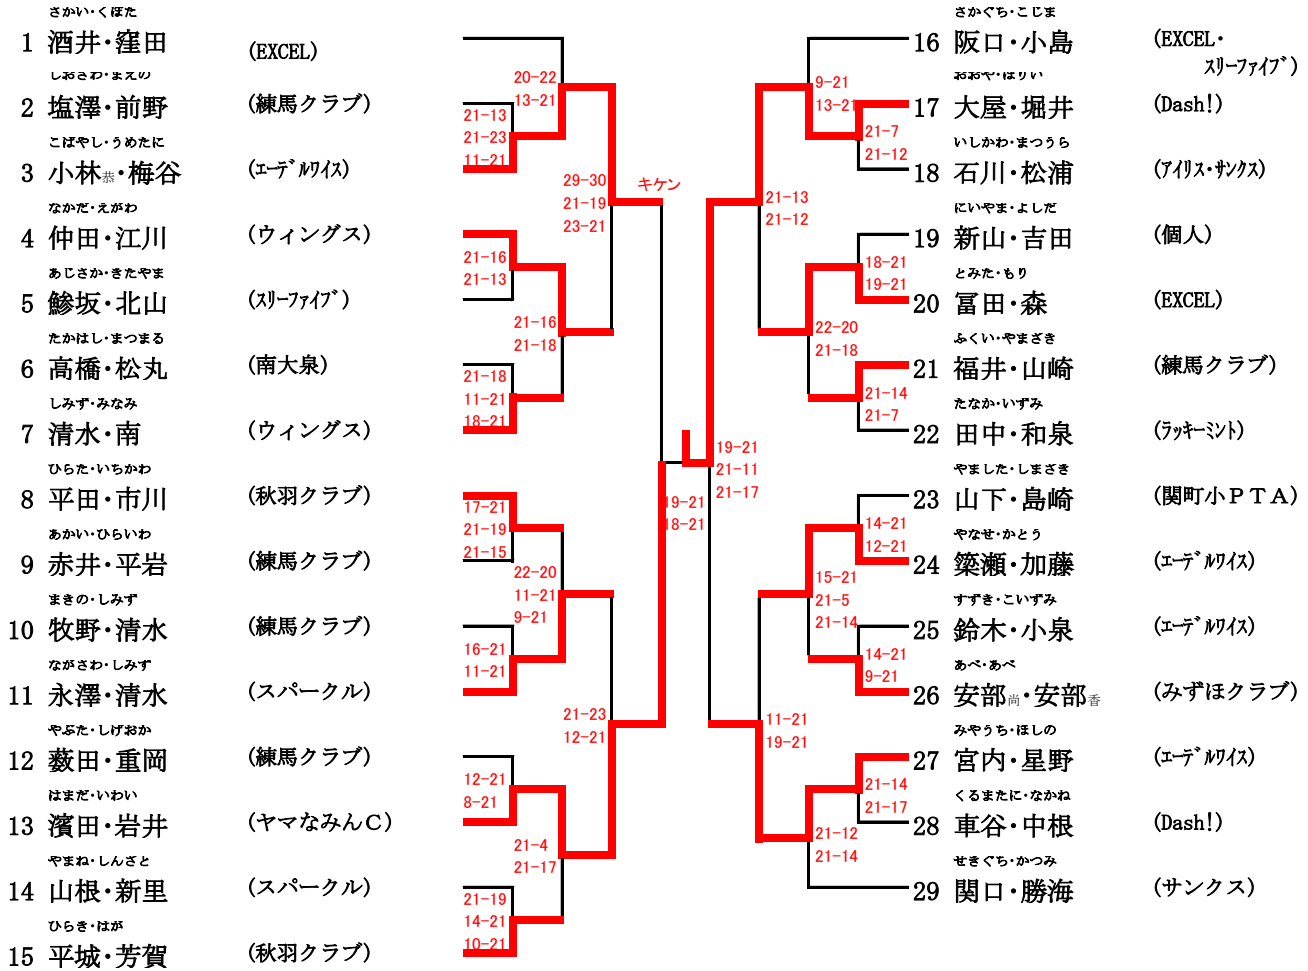

# 女子1部複

1/1

## 敗者戦

( )	①	( )	⑤
( )	( )	( )	( )
( )	②	( )	⑥
( )	( )	( )	( )
( )	③	( )	⑦
( )	( )	( )	( )
( )	④	( )	( )
( )	( )	( )	( )

## 敗者戦

	①		⑤
	②		⑥
	③		⑦
	④		