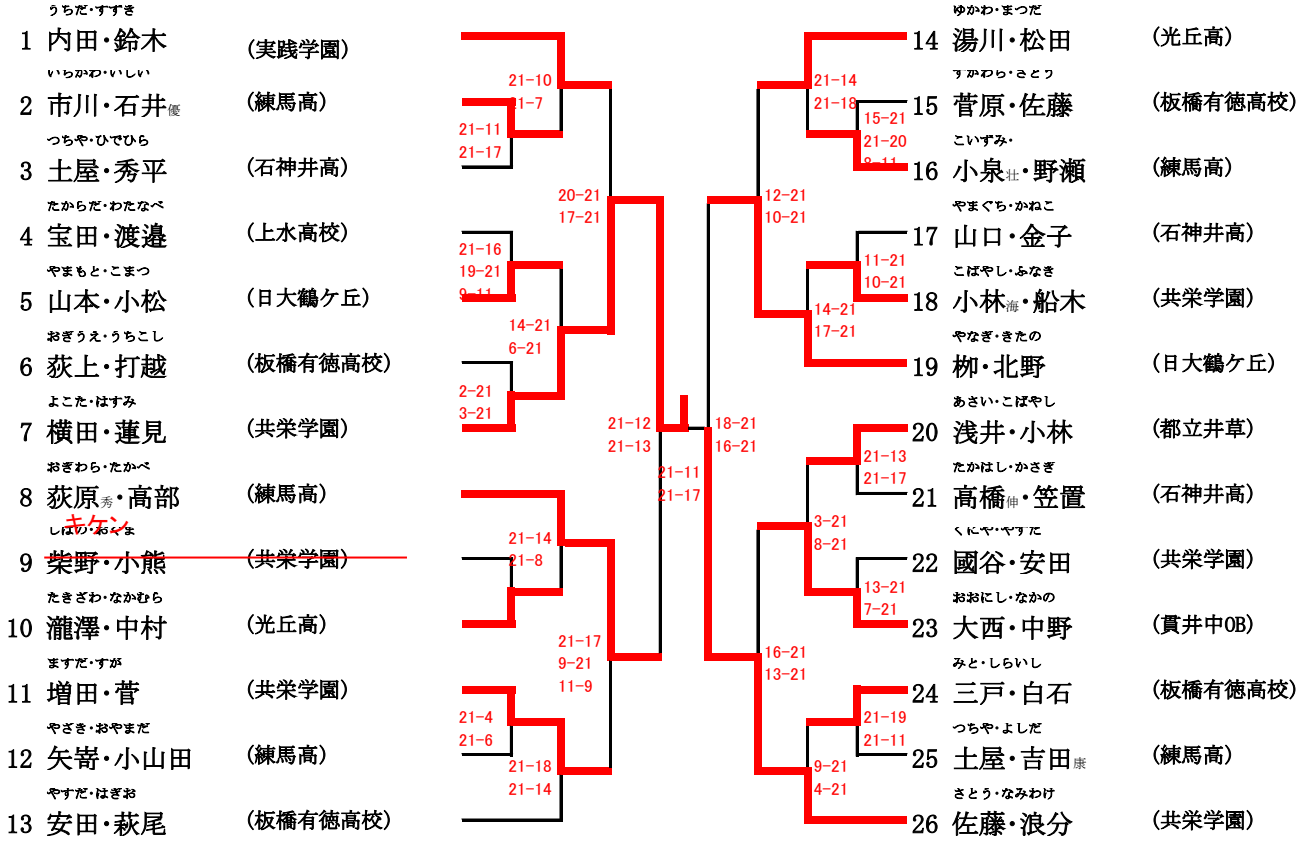

# 男子1年複(1MW)

1/2

# 男子1年複(1MW)

2/2

# 女子 1 年複 (1 LW)

1/1

# 男子2年複(2MW)

1/1