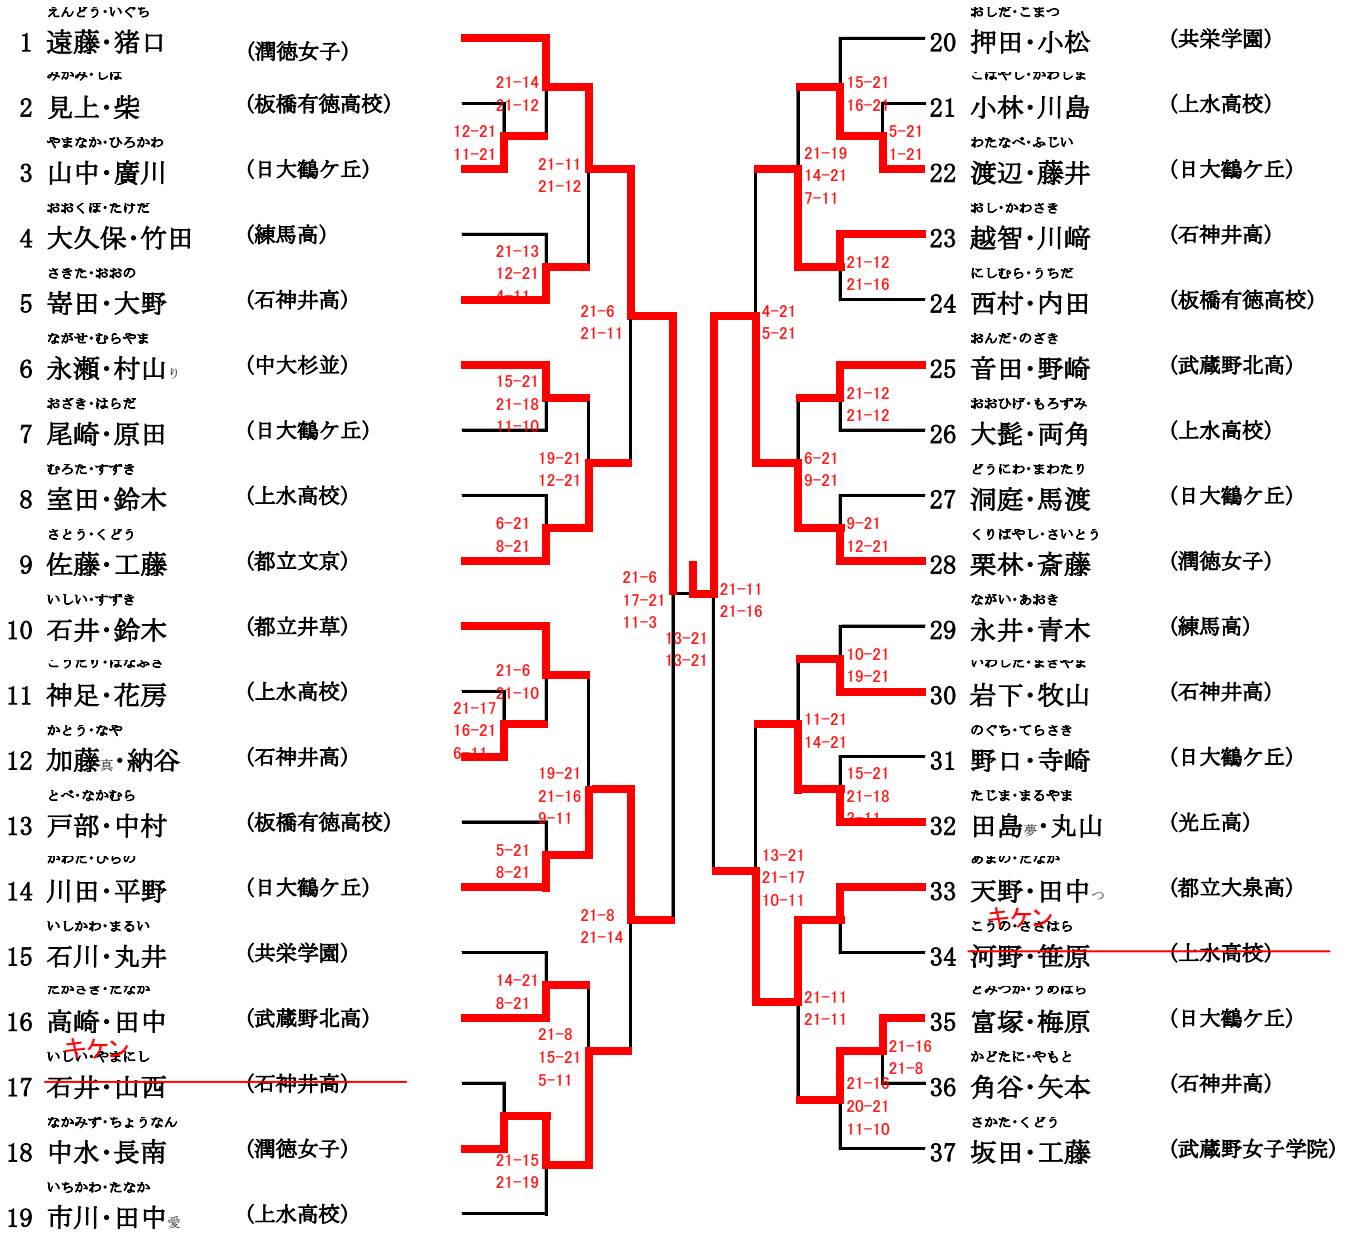

# 男子1年複(1MW)

1/2

# 男子1年複(1MW)

2/2

# 女子 1 年複 (1 LW)

1/1

# 女子2年複(2LW)

1/1