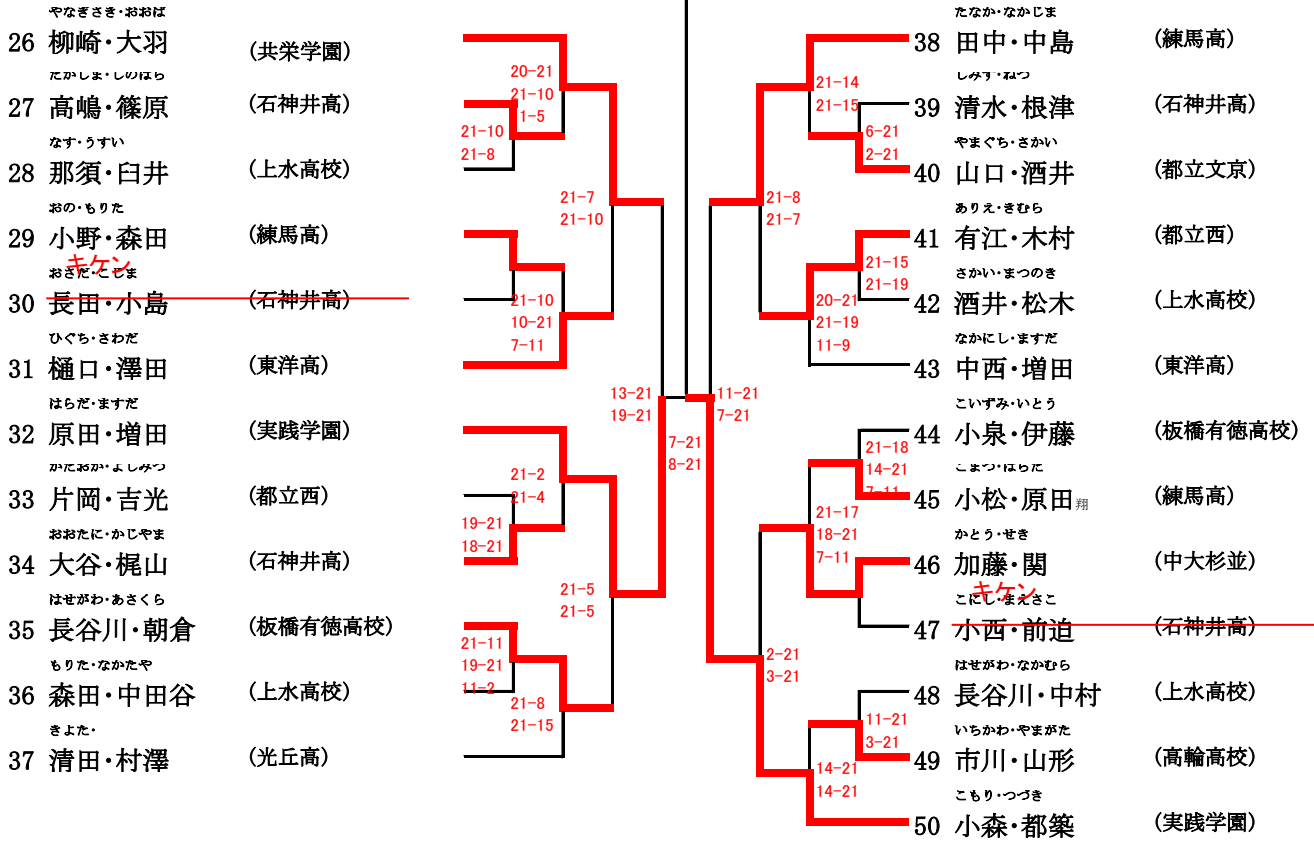

# 男子1年複(1MW)

1/2

# 男子1年複(1MW)

2/2

# 女子 1 年複 (1 LW)

1/1

# 女子2年複(2LW)

1/1