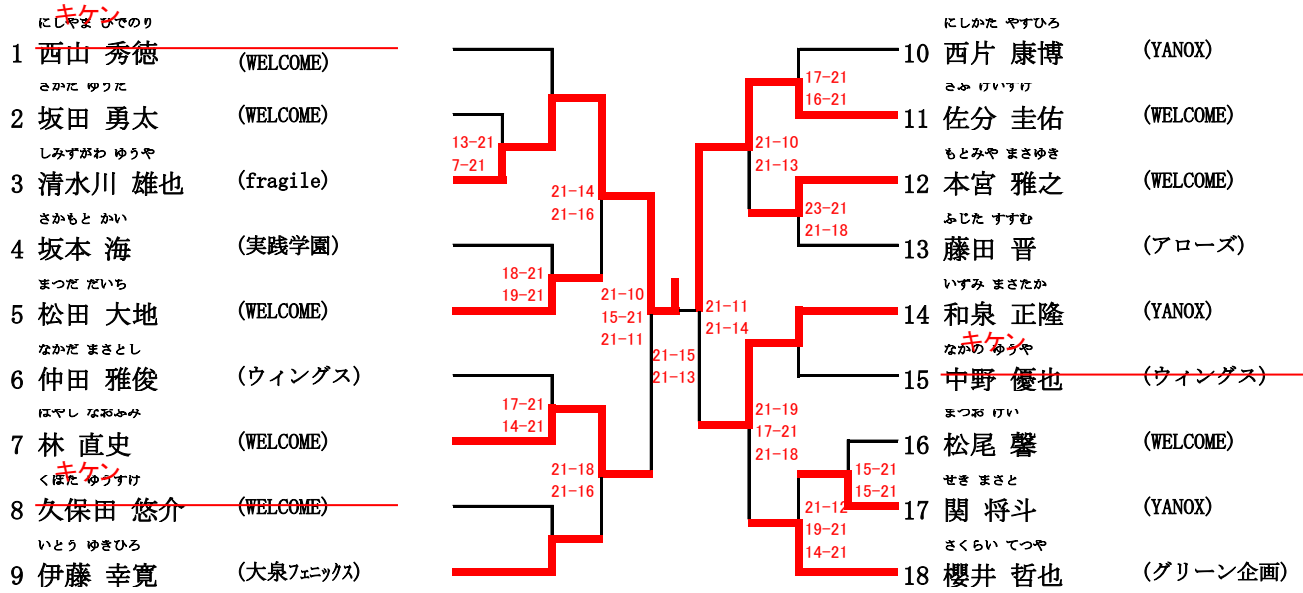

# 男子 1 部単 (1MS)

1/1

## 敗者戦

|     |     |   |     |   |
|-----|-----|---|-----|---|
| ( ) | ( ) | ① | ( ) | ④ |
| ( ) | ( ) |   | ( ) |   |
| ( ) | ( ) | ② | ( ) | ⑤ |
| ( ) | ( ) |   | ( ) |   |
| ( ) | ( ) | ③ | ( ) |   |
| ( ) | ( ) |   | ( ) |   |