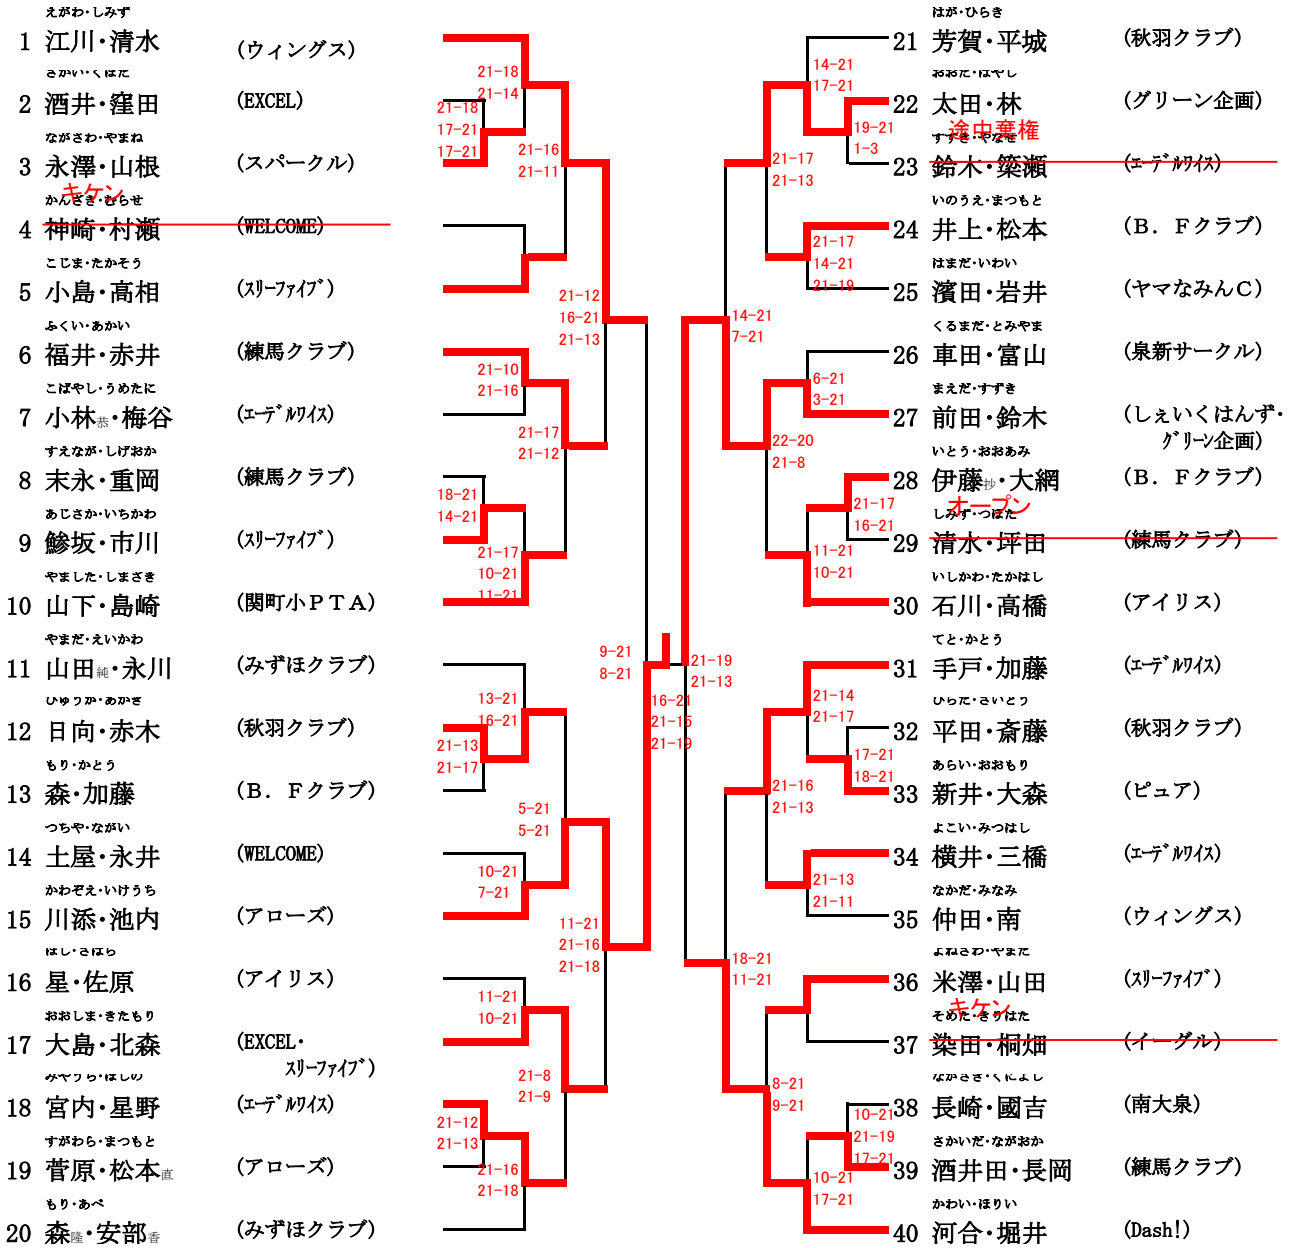

# 女子 2部複 (2LW)

2/2

|     |   |     |   |
|-----|---|-----|---|
| ( ) |   | ( ) |   |
| ( ) | ⑦ | ( ) | ⑩ |
| ( ) |   | ( ) |   |
| ( ) | ⑧ | ( ) | ⑪ |
| ( ) |   | ( ) |   |
| ( ) | ⑨ | ( ) | ⑫ |
| ( ) |   | ( ) |   |

# 男子1部複(1MW)

1/1

|           |              |  |  |  |          |                     |
|-----------|--------------|--|--|--|----------|---------------------|
| さかもと・やまもと |              |  |  |  | いずみ・なかむら |                     |
| 1 坂本・山本   | (実践学園)       |  |  |  | 7 和泉・中村  | (YANOX)             |
| はせがわ・つねもと |              |  |  |  | さか・まつお   |                     |
| 2 長谷川・常本  | (グリーン企画)     |  |  |  | 8 佐分・松尾  | (WELCOME)           |
| おがわ・いとう   |              |  |  |  | やまざき・くぼた |                     |
| 3 小川・伊藤   | (茜クラブ)       |  |  |  | 9 山崎・窪田  | (EXCEL)             |
| いませき・にしかた |              |  |  |  | なかだ・てらだ  |                     |
| 4 今関・西片   | (YANOX)      |  |  |  | 10 仲田・寺田 | (ウイングス)             |
| なかの・こいずみ  |              |  |  |  | さとら・にしやま |                     |
| 5 中野・小泉   | (ウイングス)      |  |  |  | 11 佐藤・西山 | (WELCOME)           |
| おおの・たきぐち  |              |  |  |  | うだ・にしざわ  |                     |
| 6 大野・滝口   | (GRAND_LINE) |  |  |  | 12 宇田・西澤 | (練馬クリアース・<br>YANOX) |

## 敗者戦

|     |   |     |   |
|-----|---|-----|---|
| ( ) |   | ( ) |   |
| ( ) | ① | ( ) | ③ |
| ( ) |   | ( ) |   |
| ( ) | ② | ( ) |   |

# 女子1部複(1LW)

1/1