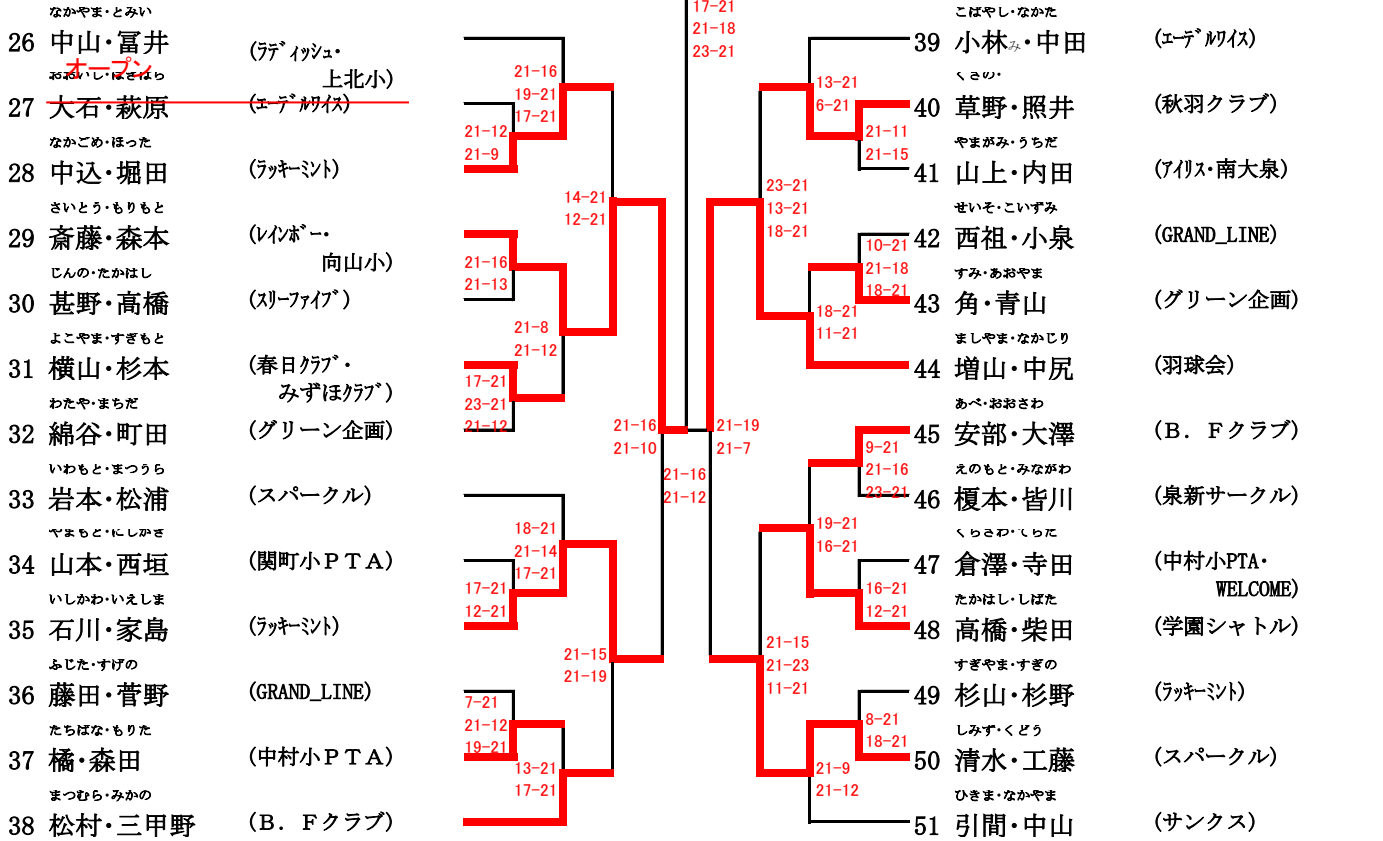

女子 2部複 (2LW)

2/2

( )		( )	
( )	⑦	( )	⑩
( )		( )	
( )	⑧	( )	⑪
( )		( )	
( )	⑨	( )	⑫
( )		( )