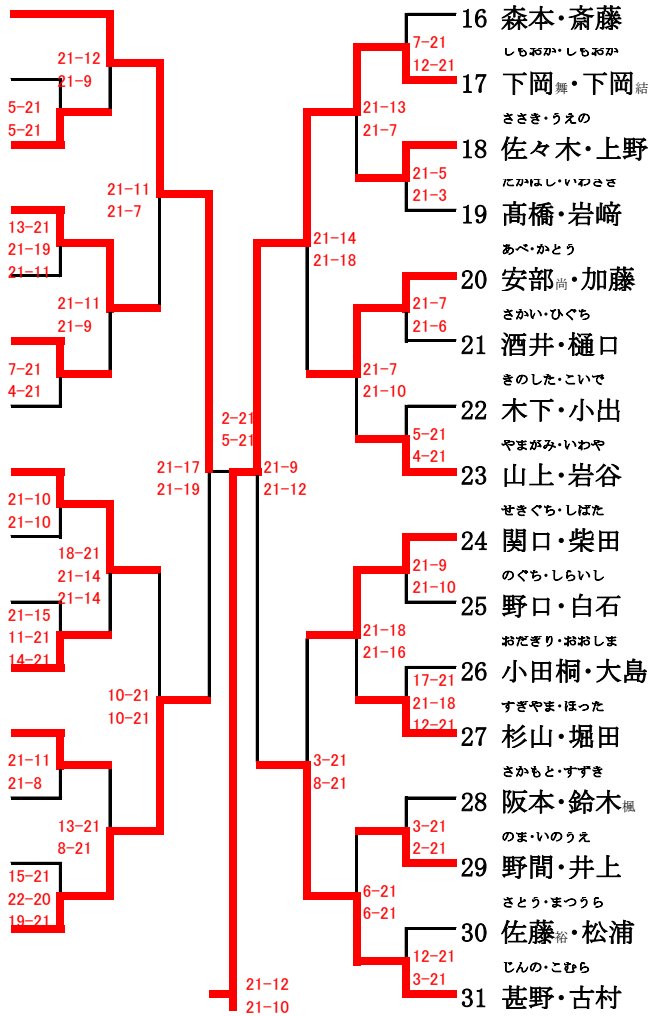

# 女子 2 部複

1/2

- くさの・てるい  
1 草野・照井 (秋羽クラブ)
- つさみ・とよた  
2 宇佐見・豊田 (富士見高校)
- なかむら・ありよし  
3 中村・有吉 (ウィングス)
- まるた・とみい  
4 丸田・冨井 (約イテックス・  
上北小)
- きた・ふかむ  
5 北・深和 (羽球会)
- やまだ・ねもと  
6 山田<sup>麗</sup>・根本 (富士見高校)
- しんさと・たなか  
7 ~~新里・田中~~ (スパークル)
- こばやし・なかた  
8 小林<sup>み</sup>・中田 (エテールリス)
- にしやま・やまもと  
9 西山<sup>晋</sup>・山本 (富士見高校)
- もとはし・にわ  
10 本橋・丹羽 (スリーファイブ)
- えのもと・むらた  
11 榎本・村田 (泉新サクル・  
石台レッツ)
- なご・あさみ  
12 名古屋・浅見 (南大泉・一般)
- くりやま・やました  
13 栗山・山下 (富士見高校)
- うちほり・ながい  
14 内堀・永井 (Seven\_Ciel)
- すみ・くさま  
15 角・草間 (グリーン企画・  
EXCEL)

- もりもと・さいとう  
16 森本・斎藤 (向山小・  
レインボー)
- しもおか・しもおか  
17 下岡<sup>舞</sup>・下岡<sup>結</sup> (WELCOME)
- ささき・うえの  
18 佐々木・上野 (グリーン企画)
- たかはし・いづみ  
19 高橋・岩崎 (富士見高校)
- あべ・かとう  
20 安部<sup>南</sup>・加藤 (みずほクラブ・  
春日クラブ)
- さかい・ひぐち  
21 酒井・樋口 (B. Fクラブ)
- きのした・こいで  
22 木下・小出 (富士見高校)
- やまがみ・いわや  
23 山上・岩谷 (アイリス)
- せきぐち・しばた  
24 関口・柴田 (学園シャトル)
- のぐち・しらいし  
25 野口・白石 (富士見高校)
- おだぎり・おおしま  
26 小田桐・大島 (秋羽クラブ)
- すぎやま・ほった  
27 杉山・堀田 (ラッキーミット)
- さかもと・すすき  
28 阪本・鈴木<sup>風</sup> (富士見高校)
- のま・いのうえ  
29 野間・井上 (練馬クラブ)
- さとら・まつうら  
30 佐藤<sup>裕</sup>・松浦 (スパークル)
- じんの・こむら  
31 甚野・古村 (スリーファイブ)

# 女子 2 部複

2/2