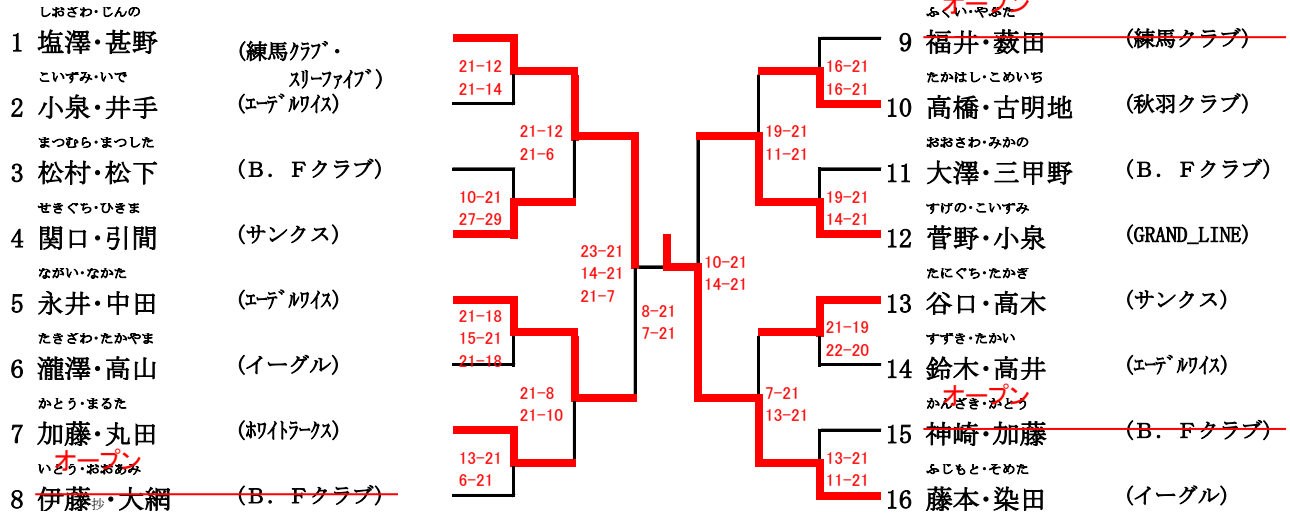

女子115才複

1/1

敗者戦

( )	_____	( )	_____
	①		③
( )	_____	( )	_____
( )	_____	( )	_____
	②		④
( )	_____	( )	_____