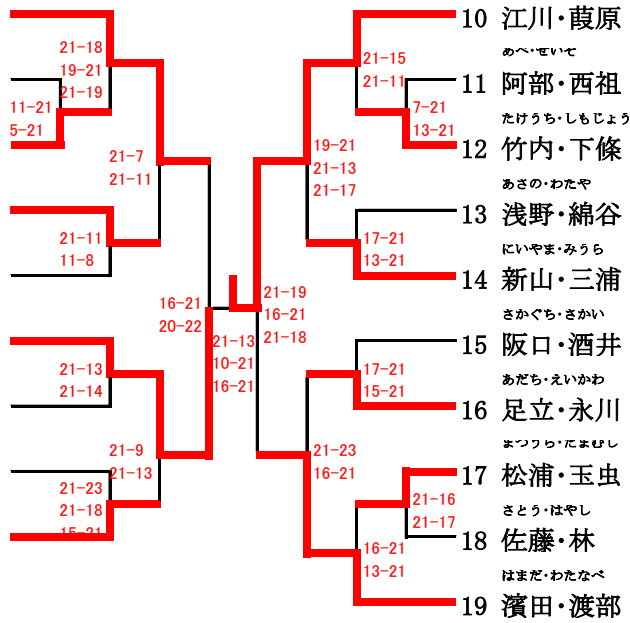

男子1部複

1/1

敗者戦

男子 2 部複

1/1

すずき・たてうち					はせがわ・こうち	
1 鈴木・館内	(WELCOME)				16 長谷川・幸地	(グリーン企画)
いとワ・おりも					なかにや・かわさき	
2 伊藤・織裳	(一般)				17 中谷・川崎	(早宮クラブ)
なかやま・さいとう					たかやま・やまぐち	
3 中山・斎藤	(アローズ)				18 高山・山口	(練馬クイズ)
やまだ・やまだ					こはやし・ながい	
4 山田・山田	(大泉フェニクス)				19 小林・永井	(WELCOME)
はが・はらだ					さとろ・みずたに	
5 羽賀・原田	(実践学園)				20 佐藤・水谷	(しえいくはんず・ 学園スイング)
かんの・こんどう					ますだ・やまもと	
6 菅野・近藤	(WELCOME)				21 増田・山本	(実践学園)
まえだ・あらたに					おおの・たきぐち	
7 前田・荒谷	(早宮クラブ)				22 大野・滝口	(GRAND_LINE)
うちだ・すずき					ひらしま・しげとみ	
8 内田・鈴木	(実践学園)				23 平嶋・重富	(WELCOME)
そた・きくち					とみざわ・くらさわ	
9 曾田・菊地	(WELCOME)				24 富澤・倉澤	(アローズ)
あさの・つのだ					むらき・ほづつか	
10 浅野・角田	(グリーン企画)				25 村木・程塚	(グリーン企画)
すみだ・たぐち					なかだ・あおき	
11 隅田・田口	(早大学院)				26 仲田・青木	(ウィングス)
やすの・きくち					わたなべ・もり	
12 安野・菊地	(ヤマなみんC・ 練馬クイズ*)				27 渡辺・森	(WELCOME)
くによし・いしかわ					みぎたきゆう	
13 國吉・石川	(ラディッシュ・ 学園シャトル)				28 三木・田久	(早大学院)
やまぐち・かしむら					こもり・つづき	
14 山口・樫村	(Dash!)				29 小森・都築	(実践学園)
みずたに・まつもと						
15 水谷・松本	(学園スイング)					

敗者戦

()	①	()	⑤
()		()	
()	②	()	⑥
()		()	
()	③	()	⑦
()		()	
()	④	()	
()		()	

男子 3 部複

	尾崎・塩谷	泉・佐藤	河口・佐藤玄	石田・林	稲田・清水満	勝敗	順位
おぎき・しおや 尾崎・塩谷 (練馬クリアーズ)		3M-1	3M-6 × 0 - 2	3M-9 ○ 2 - 0	3M-3 ○ 2 - 1	2-1	2
いずみ・さとう 泉・佐藤 (谷原小PTA)			3M-4	3M-7	3M-10		
かわぐち・さとう 河口・佐藤玄 (一般)	○ 2 - 0			3M-2 ○ 2 - 0	3M-8 ○ 2 - 0	3-0	1
いしだ・はやし 石田・林 (グリーン企画)	× 0 - 2		× 0 - 2		3M-5 × 0 - 2	0-3	4
いなだ・しみず 稲田・清水満 (ヤマなみんC・ウィングス)	× 1 - 2		× 0 - 0	○ 2 - 0		1-2	3

女子95才複

1/1

- すみ・いけうち
1 角・池内 (グリーン企画・アローズ*)
- きた・つし
2 北・辻 (羽球会)
- いかり・はら
3 錠・原 (B. Fクラブ)
- さとろ・やまがみ
4 佐藤・山上 (アイリス)
- かとう・みじかわ
5 加藤・藤川 (エーデルワイス)
- もり・もりもと
6 森^准・森本 (みずほクラブ・向山小)
- あかぎ・てるい
7 赤木・照井 (秋羽クラブ)
- しみづら・なかむら
8 清水・中村 (ウィングス)
- いずみ・あべ
9 和泉・安部^音 (ラッキーマント・みずほクラブ*)