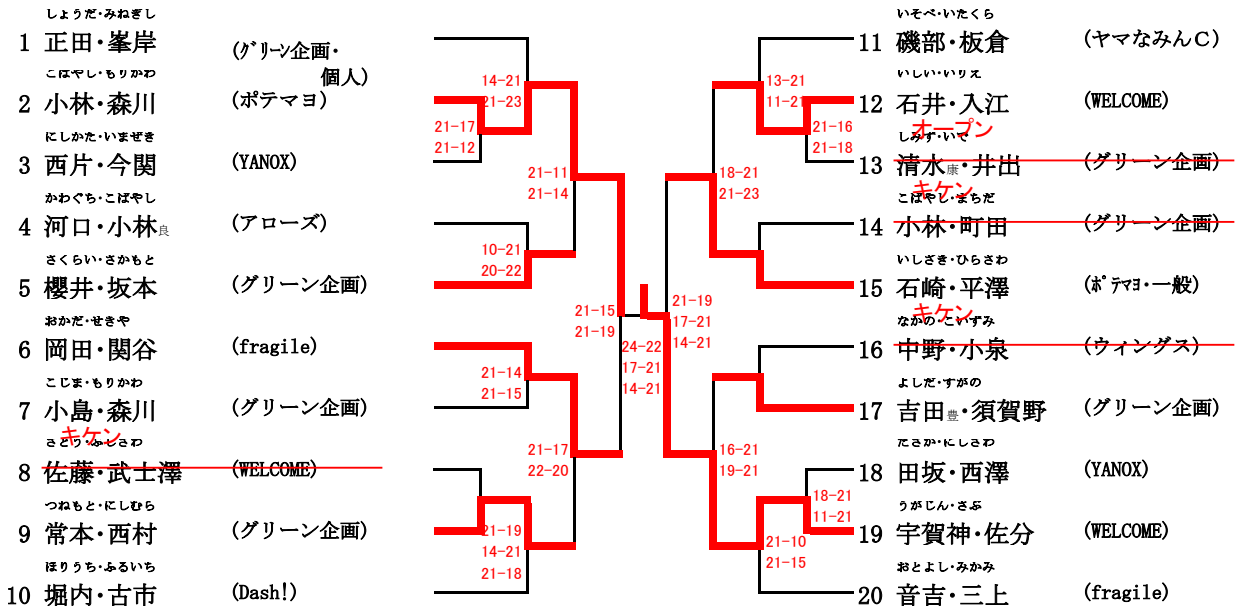

男子1部複

1/1

敗者戦

男子 2 部複

1/1

すずき・たてうち					はせがわ・こうち	
1 鈴木・館内	(WELCOME)				16 長谷川・幸地	(グリーン企画)
いとワ・おりも					なかにや・かわさき	
2 伊藤・織裳	(一般)				17 中谷・川崎	(早宮クラブ)
なかやま・さいとう					たかやま・やまぐち	
3 中山・斎藤	(アローズ)				18 高山・山口	(練馬クイズ)
やまだ・やまだ					こはやし・ながい	
4 山田・山田	(大泉フェニクス)				19 小林・永井	(WELCOME)
はが・はらだ					さとろ・みずたに	
5 羽賀・原田	(実践学園)				20 佐藤・水谷	(しえいくはんず・ 学園スイング)
かんの・こんどう					ますだ・やまもと	
6 菅野・近藤	(WELCOME)				21 増田・山本	(実践学園)
まえだ・あらたに					おおの・たきぐち	
7 前田・荒谷	(早宮クラブ)				22 大野・滝口	(GRAND_LINE)
うちだ・すずき					ひらしま・しげとみ	
8 内田・鈴木	(実践学園)				23 平嶋・重富	(WELCOME)
そた・きくち					とみざわ・くらさわ	
9 曾田・菊地	(WELCOME)				24 富澤・倉澤	(アローズ)
あさの・つのだ					むらき・ほづつか	
10 浅野・角田	(グリーン企画)				25 村木・程塚	(グリーン企画)
すみだ・たぐち					なかだ・あおき	
11 隅田・田口	(早大学院)				26 仲田・青木	(ウィングス)
やすの・きくち					わたなべ・もり	
12 安野・菊地	(ヤマなみんC・ 練馬クイズ*)				27 渡辺・森	(WELCOME)
くによし・いしかわ					みぎたきゆう	
13 國吉・石川	(ラディッシュ・ 学園シャトル)				28 三木・田久	(早大学院)
やまぐち・かしむら					こもり・つづき	
14 山口・樫村	(Dash!)				29 小森・都築	(実践学園)
みずたに・まつもと						
15 水谷・松本	(学園スイング)					

敗者戦

()	①	()	⑤
()		()	
()	②	()	⑥
()		()	
()	③	()	⑦
()		()	
()	④	()	
()		()	

男子 3 部複

	尾崎・塩谷	泉・佐藤	河口・佐藤玄	石田・林	稲田・清水満	勝敗	順位
おぎき・しおや 尾崎・塩谷 (練馬クリアーズ)		3M-1	3M-6 × 0 - 2	3M-9 ○ 2 - 0	3M-3 ○ 2 - 1	2-1	2
いずみ・さとう 泉・佐藤 (谷原小PTA)			3M-4	3M-7	3M-10		
かわぐち・さとう 河口・佐藤玄 (一般)	○ 2 - 0			3M-2 ○ 2 - 0	3M-8 ○ 2 - 0	3-0	1
いしだ・はやし 石田・林 (グリーン企画)	× 0 - 2		× 0 - 2		3M-5 × 0 - 2	0-3	4
いなだ・しみず 稲田・清水満 (ヤマなみんC・ウィングス)	× 1 - 2		× 0 - 0	○ 2 - 0		1-2	3