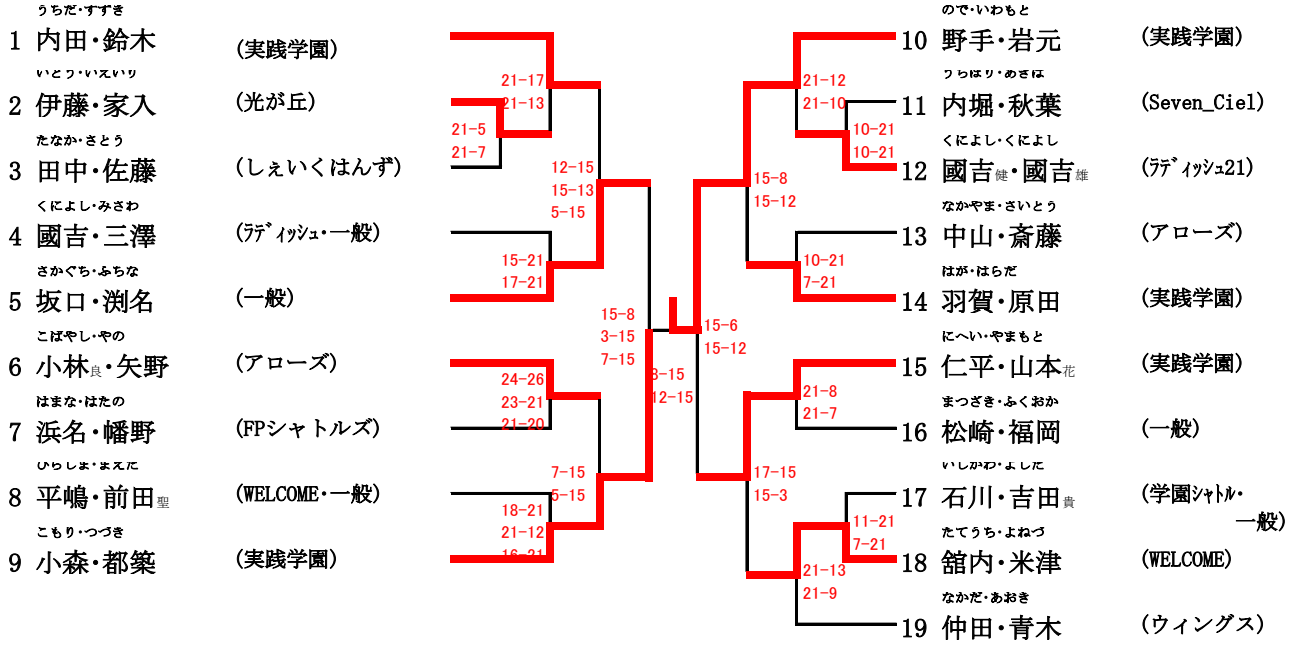

男子一部複

1/1

敗者戦

()	①	()	③
()	②	()	
()		()	
()		()	

男子二部複

1/1

敗者戦

()	()	①	()	④
()	()		()	
()	()	②	()	⑤
()	()		()	
()	()	③	()	
()	()		()	

女子二部複

1/1

番号	名前	所属	対戦相手	結果	対戦相手	番号	名前	所属
1	榎本・鈴木代	(泉新サークル)	21 青山・町田	20-22	16-21	21	青山・町田	(グリーン企画)
2	内田・大澤	(B. Fクラブ)	22 石川・堀田	21-18	21-7	22	石川・堀田	(ラッキーミント)
3	佐藤裕・松浦	(スパークル)	23 田辺・新里	9-21	13-15	23	田辺・新里	(スパークル)
4	内堀・永井	(Seven_Ciel)	24 浜崎・井手	18-21	10-21	24	浜崎・井手	(エデールアイス)
5	関口・藤野	(学園シャトル)	25 引間・中山	15-9	16-21	25	引間・中山	(サンクス)
6	安部南・加藤	(みずほクラブ・春日クラブ)	26 中村・有吉	19-21	19-21	26	中村・有吉	(ウィングス)
7	丸山・並木	(中村小PTA・WELCOME)	27 丹羽・本橋	24-22	20-22	27	丹羽・本橋	(スリーファイブ)
8	斎藤・大島	(秋羽クラブ)	28 錠・原	15-12	8-15	28	錠・原	(B. Fクラブ)
9	進藤・田中	(南大泉・スパークル)	29 高橋・小田桐	8-15	3-15	29	高橋・小田桐	(秋羽クラブ)
10	酒井・窪田	(EXCEL)	30 斎藤・森本	21-10	21-7	30	斎藤・森本	(レイボナー・向山小)
11	市川・照井	(秋羽クラブ)	31 和泉・田中	21-16	21-3	31	和泉・田中	(ラッキーミント・個人)
12	森・三甲野	(B. Fクラブ)	32 石井・三浦	15-8	15-13	32	石井・三浦	(B. Fクラブ)
13	野間・井上	(練馬クラブ)	33 名古屋・浅見	15-4	15-9	33	名古屋・浅見	(南大泉・一般)
14	甚野・古村	(スリーファイブ)	34 小泉・西祖	21-16	18-21	34	小泉・西祖	(GRAND_LINE)
15	家島・杉野	(ラッキーミント)	35 菊地・竹内	21-4	21-19	35	菊地・竹内	(学園シャトル)
16	酒井・鈴木保	(B. Fクラブ)	36 辻・北	18-21	15-6	36	辻・北	(羽球会)
17	小林み・中田	(エデールアイス)	37 山上・清水	14-21	15-8	37	山上・清水	(アイリス)
18	中込・重成	(ラッキーミント)	38 曾根田・上野	9-15	15-6	38	曾根田・上野	(B. Fクラブ・グリーン企画)
19	山本・西垣	(関町小PTA)	39 別所・木野内	21-11	21-13	39	別所・木野内	(練馬グリーンズ)
20	工藤・稲村	(スパークル)	40 清水・岩本	21-6	9-15	40	清水・岩本	(スパークル)

敗者戦

()	①	()	⑥
()	()	()	()
()	②	()	⑦
()	()	()	()
()	③	()	⑧
()	()	()	()
()	④	()	⑨
()	()	()	()
()	⑤	()	⑩

男子三部複

	広瀬・渡邊	城下・冨塚	冨井雅・永井	中根・勝部	石田・林	勝敗	順位
ひろせ・わたなべ 広瀬・渡邊 (FPシャトルズ)		3M-1 ○ 2 - 0	3M-6 ○ 2 - 0	3M-9 ○ 2 - 0	3M-3 ○ 2 - 0	4-0	1
しろした・とみつか 城下・冨塚 (Seven_Ciel)	× 0 - 2		3M-4 × 0 - 2	3M-7 × 1 - 2	3M-10 × 0 - 2	0-4	5
とみい・ながい 冨井雅・永井 (上北小・大泉フェニックス)	× 0 - 2	○ 2 - 0		3M-2 × 1 - 2	3M-8 × 0 - 2	1-3	4
なかね・かつべ 中根・勝部 (FPシャトルズ・B.Fクラブ)	× 0 - 2	○ 2 - 1	○ 2 - 1		3M-5 ○ 2 - 0	3-1	2
いしだ・はやし 石田・林 (グリーン企画)	× 0 - 2	○ 2 - 0	○ 2 - 0	× 0 - 2		2-2	3