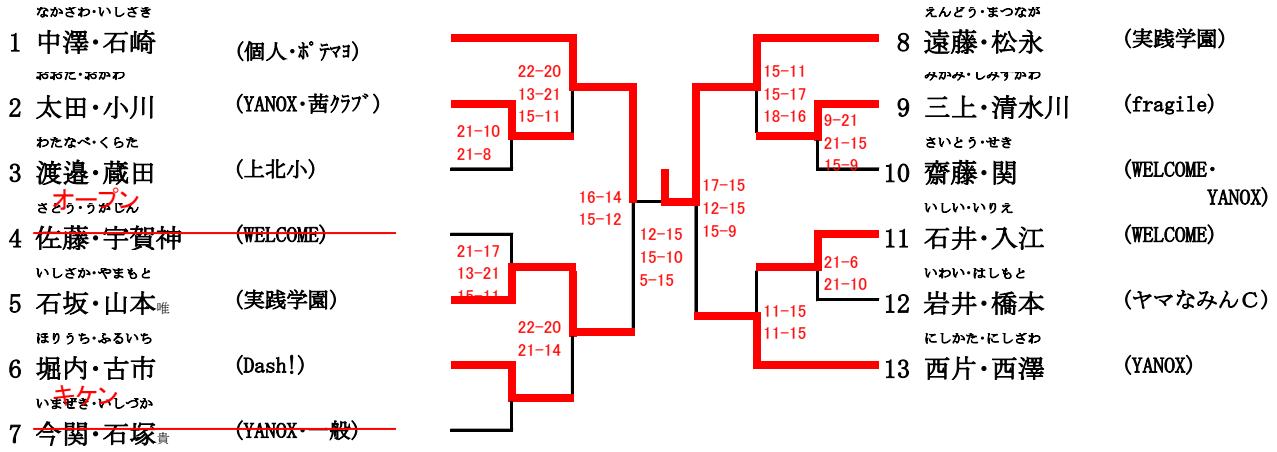

男子一部複

1/1

敗者戦

()	①	()	③
()	②	()	
()		()	
()		()	

男子二部複

1/1

敗者戦

()	()	①	()	④
()	()		()	
()	()	②	()	⑤
()	()		()	
()	()	③	()	
()	()		()	

女子二部複

1/1

番号	名前	所属	対戦相手	結果	対戦相手	番号	名前	所属
1	榎本・鈴木代	(泉新サークル)	21 青山・町田	20-22	16-21	21	青山・町田	(グリーン企画)
2	内田・大澤	(B. Fクラブ)	22 石川・堀田	21-18	21-7	22	石川・堀田	(ラッキーミント)
3	佐藤裕・松浦	(スパークル)	23 田辺・新里	9-21	13-15	23	田辺・新里	(スパークル)
4	内堀・永井	(Seven_Ciel)	24 浜崎・井手	18-21	10-21	24	浜崎・井手	(エデールアイス)
5	関口・藤野	(学園シャトル)	25 引間・中山	15-9	16-21	25	引間・中山	(サンクス)
6	安部南・加藤	(みずほクラブ・春日クラブ)	26 中村・有吉	19-21	19-21	26	中村・有吉	(ウィングス)
7	丸山・並木	(中村小PTA・WELCOME)	27 丹羽・本橋	24-22	20-22	27	丹羽・本橋	(スリーファイブ)
8	斎藤・大島	(秋羽クラブ)	28 錠・原	15-12	8-15	28	錠・原	(B. Fクラブ)
9	進藤・田中	(南大泉・スパークル)	29 高橋・小田桐	8-15	3-15	29	高橋・小田桐	(秋羽クラブ)
10	酒井・窪田	(EXCEL)	30 斎藤・森本	21-10	21-7	30	斎藤・森本	(レイボナー・向山小)
11	市川・照井	(秋羽クラブ)	31 和泉・田中	21-16	21-3	31	和泉・田中	(ラッキーミント・個人)
12	森・三甲野	(B. Fクラブ)	32 石井・三浦	15-8	15-13	32	石井・三浦	(B. Fクラブ)
13	野間・井上	(練馬クラブ)	33 名古屋・浅見	15-4	15-9	33	名古屋・浅見	(南大泉・一般)
14	甚野・古村	(スリーファイブ)	34 小泉・西祖	21-16	18-21	34	小泉・西祖	(GRAND_LINE)
15	家島・杉野	(ラッキーミント)	35 菊地・竹内	21-4	21-19	35	菊地・竹内	(学園シャトル)
16	酒井・鈴木保	(B. Fクラブ)	36 辻・北	18-21	15-6	36	辻・北	(羽球会)
17	小林み・中田	(エデールアイス)	37 山上・清水	14-21	15-8	37	山上・清水	(アイリス)
18	中込・重成	(ラッキーミント)	38 曾根田・上野	9-15	15-6	38	曾根田・上野	(B. Fクラブ・グリーン企画)
19	山本・西垣	(関町小PTA)	39 別所・木野内	21-11	21-13	39	別所・木野内	(練馬グリーンズ)
20	工藤・稲村	(スパークル)	40 清水・岩本	21-6	9-15	40	清水・岩本	(スパークル)