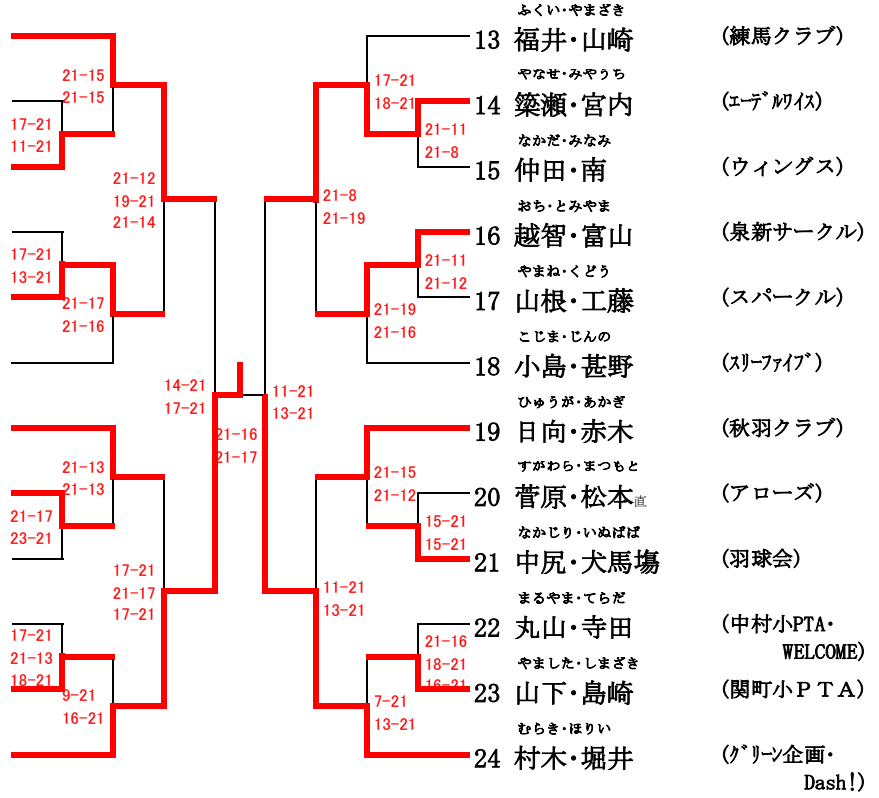

女子1部複

1/1

- あべ・やまだ
1 安部尚・山田純 (みずほクラブ)
- ひきま・たまむし
2 引間・玉虫 (サンクス)
- かまた・うえむら
3 鎌田・植村 (練馬クラブ)
- あべ・こいずみ
4 阿部・小泉 (GRAND_LINE)
- ましやま・たなか
5 増山・田中 (個人)
- さかい・くぼた
6 酒井・窪田 (EXCEL)
- にいやま・よしだ
7 新山・吉田 (個人)
- あしだ・たかはし
8 芦田・高橋 (練馬クアーズ・学園シャトル)
- あさおか・くさま
9 浅岡・草間 (EXCEL)
- もり・あべ
10 森雄・安部香 (みずほクラブ)
- ひらいわ・まえの
11 平岩・前野 (練馬クラブ)
- たかはし・あかい
12 高橋・赤井 (アリス・春日クラブ)

敗者戦

()	①	()	④
()		()	
()	②	()	⑤
()		()	
()	③	()	⑥
()		()	

女子 2 部複

1/1

敗者戦

()	①	()	⑤
()		()	
()	②	()	⑥
()		()	
()	③	()	⑦
()		()	
()	④	()	
()		()	

女子3部複

1/1