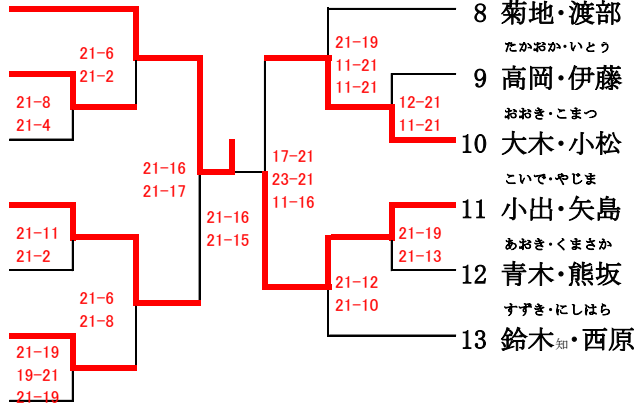

女子4部複

1/1

- きた・ふかわ
  1 北・深和 (羽球会)
- にかみ・すすき
  2 仁神・鈴木 (サンクス)
- みずしな・ひさたに
  3 水信・久谷 (上石小PTA)
- まつうち・よしおか
  4 松浦・吉岡 (スパークル)
- ほんま・おか
  5 本間・岡 (スリーファイブ)
- やまもと・ごそう
  6 山本・五艘 (サンクス)
- かとう・かとう
  7 加藤美・加藤 隆 (桜台クラブ)

- きくち・わたなべ
  8 菊地・渡部 (スリーファイブ・大泉クラブ)
- たかおか・いとう
  9 高岡・伊藤 (上石小PTA)
- おおき・こまつ
  10 大木・小松 (イーグル)
- こいで・やじま
  11 小出・矢島 (まゆみ)
- あおき・くまさか
  12 青木・熊坂 (泉新サークル)
- すずき・にしはら
  13 鈴木 翔・西原 (スパークル)

敗者戦

( )	①	( )	③
( )		( )	
( )	②	( )	
( )		( )