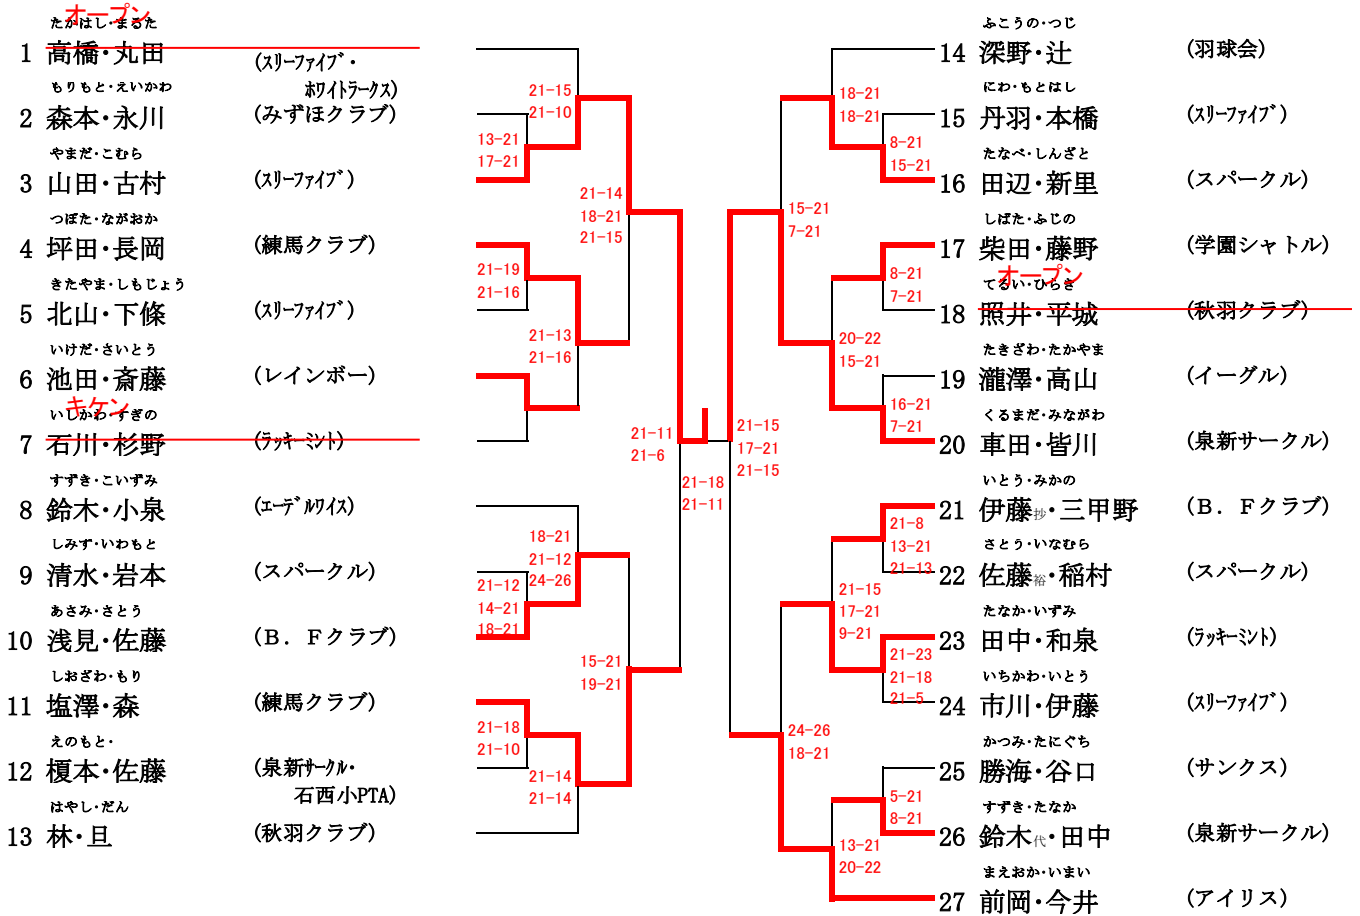

女子1部複

1/1

- あべ・やまだ
1 安部尚・山田純 (みずほクラブ)
- ひきま・たまむし
2 引間・玉虫 (サンクス)
- かまた・うえむら
3 鎌田・植村 (練馬クラブ)
- あべ・こいずみ
4 阿部・小泉 (GRAND_LINE)
- ましやま・たなか
5 増山・田中 (個人)
- さかい・くぼた
6 酒井・窪田 (EXCEL)
- にいやま・よしだ
7 新山・吉田 (個人)
- あしだ・たかはし
8 芦田・高橋 (練馬クアーズ・学園シャトル)
- あさおか・くさま
9 浅岡・草間 (EXCEL)
- もり・あべ
10 森雄・安部香 (みずほクラブ)
- ひらいわ・まえの
11 平岩・前野 (練馬クラブ)
- たかはし・あかい
12 高橋・赤井 (アリス・春日クラブ)

敗者戦

()	①	()	④
()		()	
()	②	()	⑤
()		()	
()	③	()	⑥
()		()	

女子 2 部複

1/1

敗者戦

()	①	()	⑤
()		()	
()	②	()	⑥
()		()	
()	③	()	⑦
()		()	
()	④	()	
()		()	

女子3部複

1/1