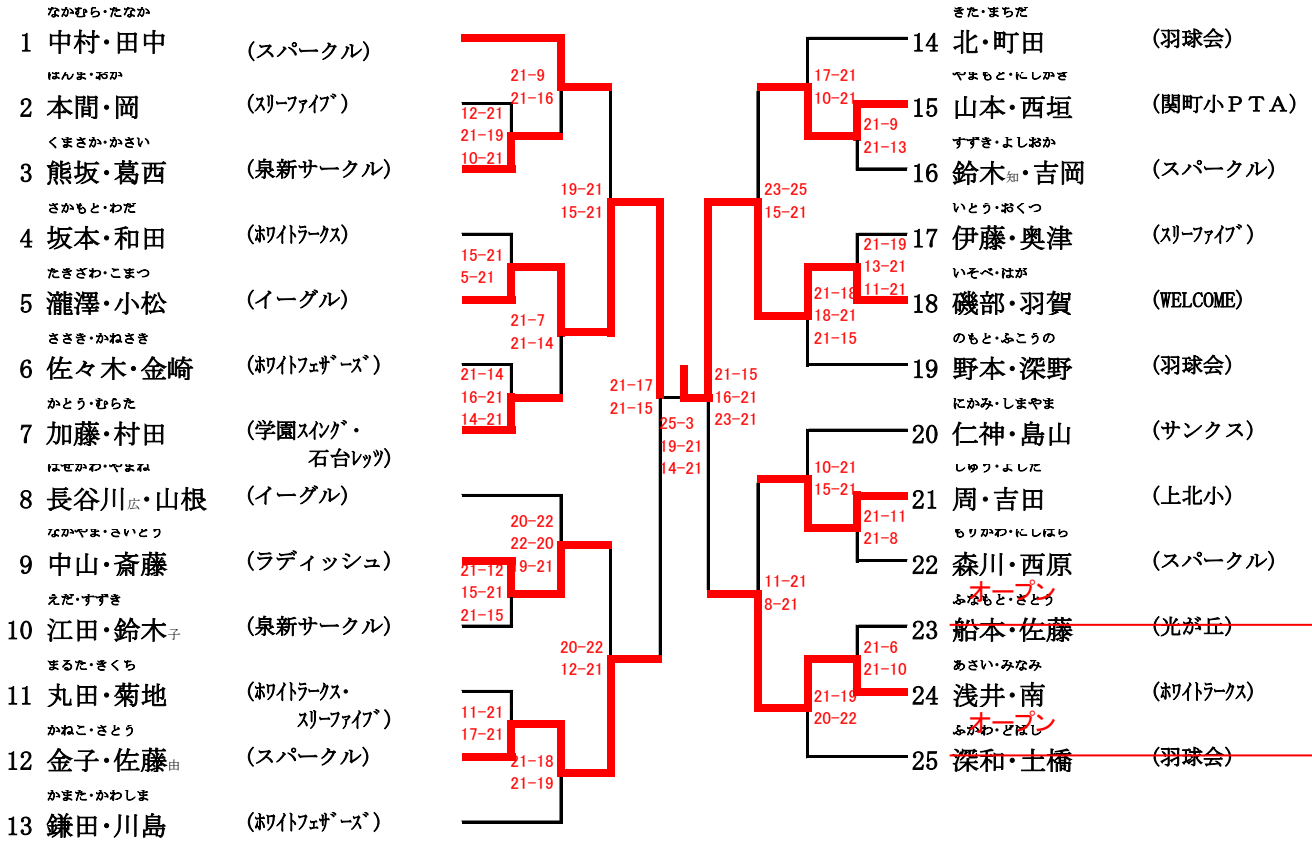

# 男子2部単(2MS)

1/1

## 敗者戦

# 女子 3 部複 (3LW)

1/1