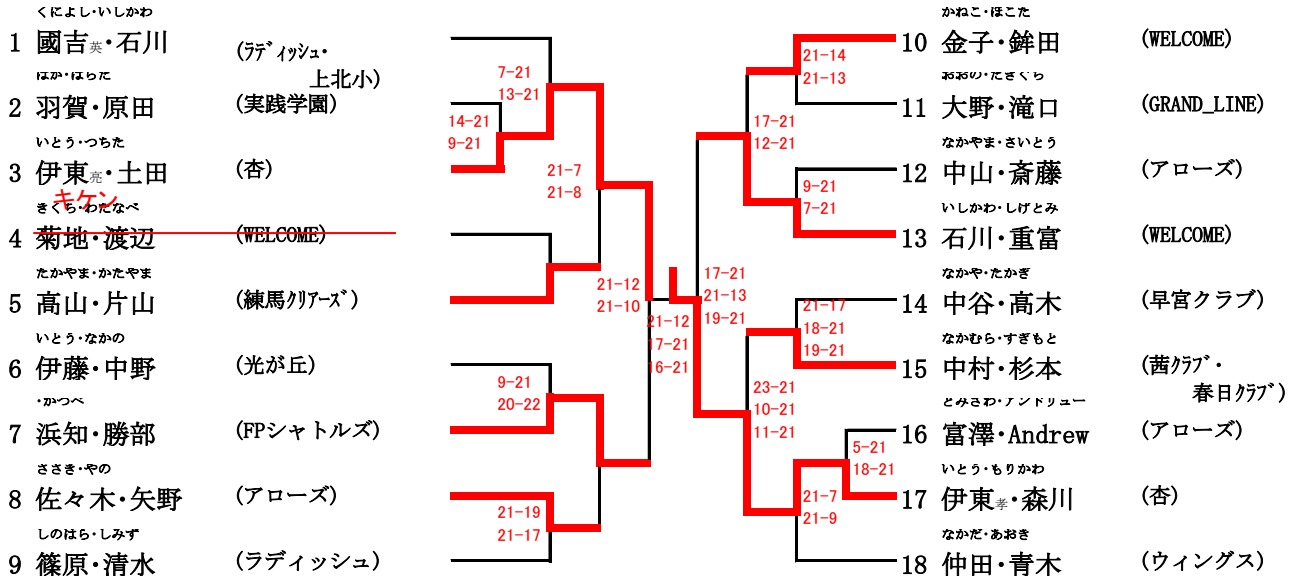

# 男子1部単(1MS)

1/1

- 1 佐分 圭佑 (WELCOME)
- 2 小林 歩 (ポテマヨ)
- 3 小森 武翔 (実践学園)
- 4 岡田 昌泰 (fragile)
- 5 林 直史 (WELCOME)
- 6 鈴木 陸穂 (実践学園)
- 7 志賀 孝洋 (WELCOME)

- 8 内田 拓 (実践学園)
- 9 町田 雄太 (練馬クリアーズ)
- 10 山本 花生 (実践学園)
- 11 松田 大地 (WELCOME)
- 12 清水川 雄也 (fragile)
- 13 入江 元太 (WELCOME)
- 14 都築 風馬 (実践学園)

## 敗者戦

( )	①	( )	③
( )	( )	( )	( )
( )	②	( )	( )
( )	( )	( )	( )

# 男子 2 部複 (2MW)

1/1