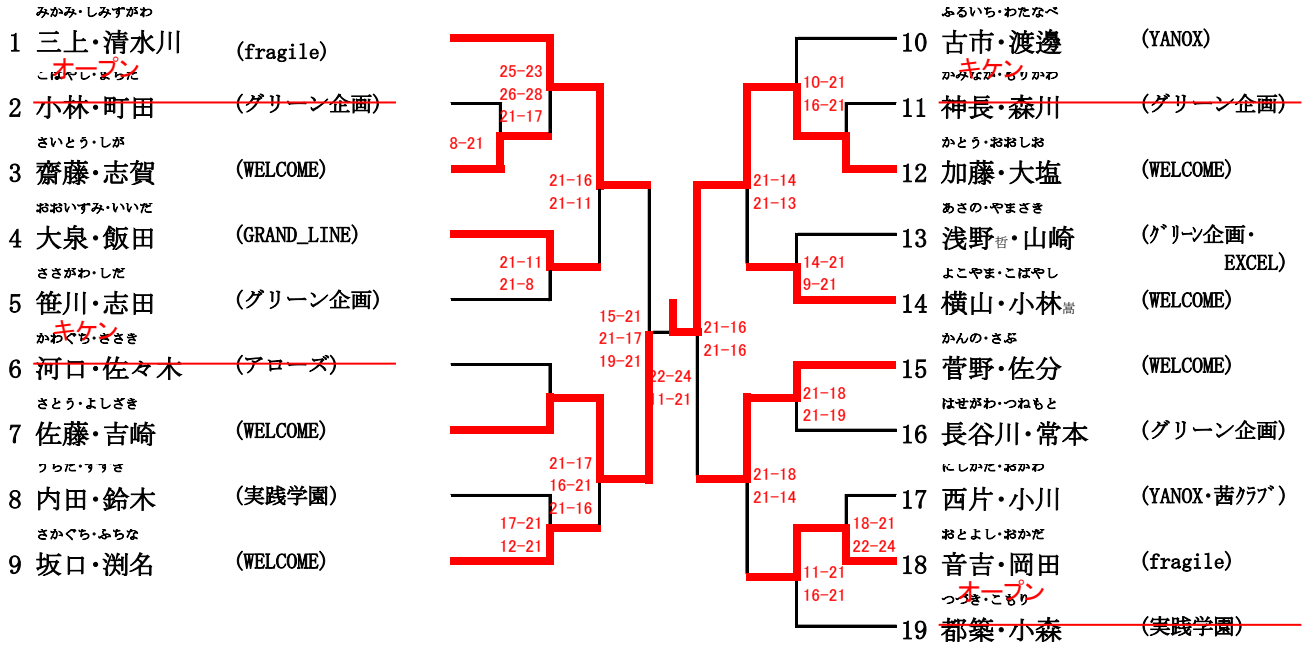

男子 1 部複 (1MW)

1/1

敗者戦

( )	①	( )	④
( )		( )	
( )	②	( )	⑤
( )		( )	
( )	③	( )	
( )		( )