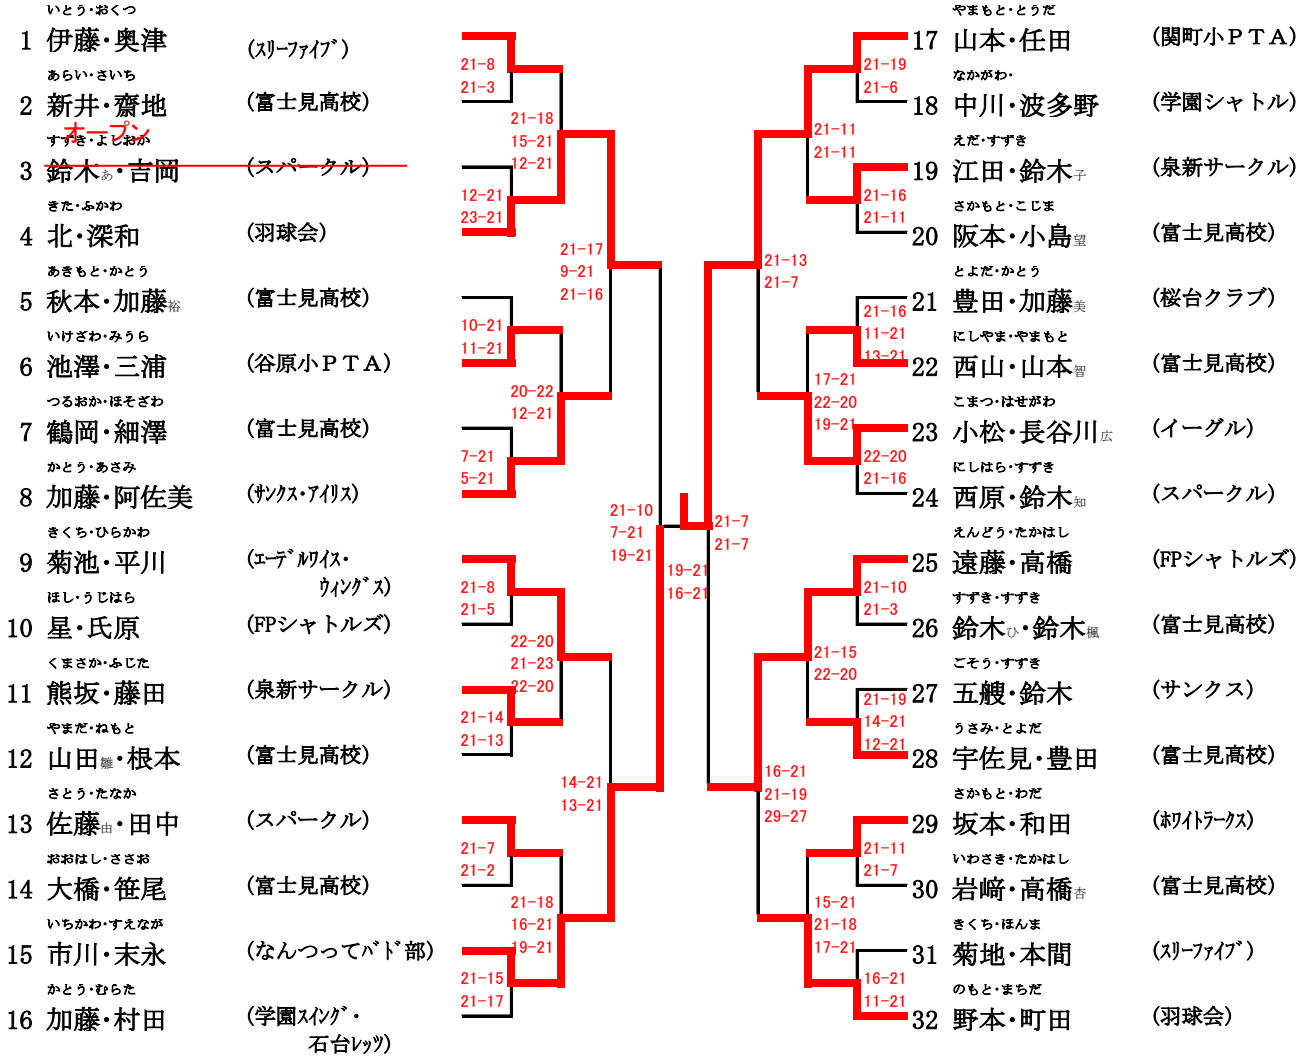

女子 3 部複

1/1

敗者戦

()	()	①	()	()	⑤
()	()	()	()	()	()
()	()	②	()	()	⑥
()	()	()	()	()	()
()	()	③	()	()	⑦
()	()	()	()	()	()
()	()	④	()	()	⑧
()	()	()	()	()	()

女子105才複

1/1

- 1 長谷部・清水 (豊玉南小PTA)
- 2 林・高橋 (南大泉)
- 3 菅野・西祖 (GRAND_LINE)
- 4 濱田・渡部 (ヤマなみんC)
- 5 平城・斎藤 (秋羽クラブ)
- 6 塩澤・平岩 (練馬クラブ)
- 7 引間・中山 (サンクス)
- 8 錠・長谷川 (B. Fクラブ)
- 9 仲田・清水 (ウイングス)