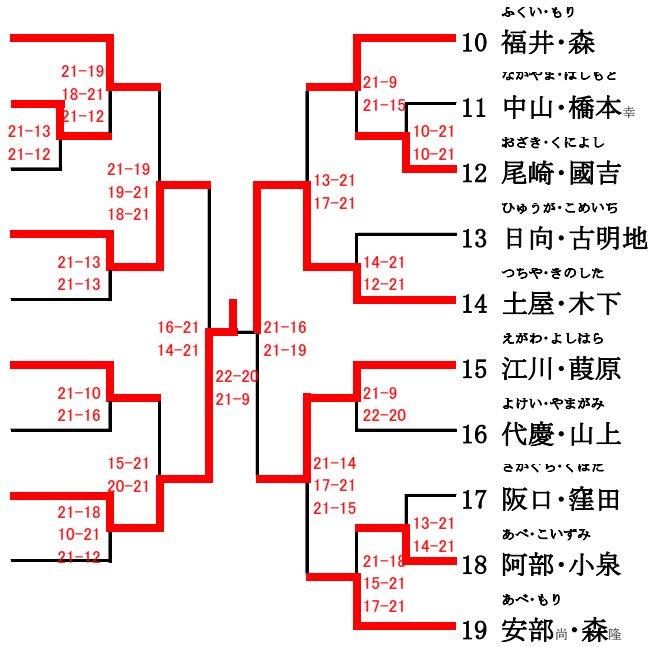

女子 3 部複

1/1

敗者戦

()	()	①	()	()	⑤
()	()	()	()	()	()
()	()	②	()	()	⑥
()	()	()	()	()	()
()	()	③	()	()	⑦
()	()	()	()	()	()
()	()	④	()	()	⑧
()	()	()	()	()	()

女子105才複

1/1

- 1 長谷部・清水 (豊玉南小PTA)
- 2 林・高橋 (南大泉)
- 3 菅野・西祖 (GRAND_LINE)
- 4 濱田・渡部 (ヤマなみんC)
- 5 平城・斎藤 (秋羽クラブ)
- 6 塩澤・平岩 (練馬クラブ)
- 7 引間・中山 (サンクス)
- 8 錠・長谷川 (B. Fクラブ)
- 9 仲田・清水 (ウイングス)