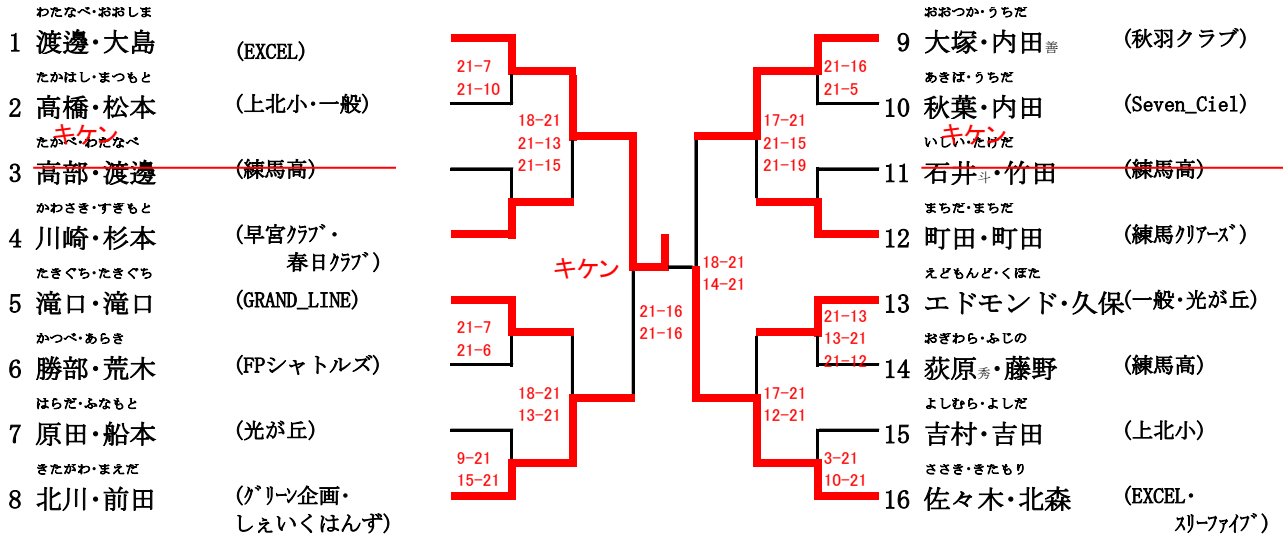

敗者戦

()	①	()	⑥
()	()	()	()
()	②	()	⑦
()	()	()	()
()	③	()	⑧
()	()	()	()
()	④	()	⑨
()	()	()	()
()	⑤	()	⑩
()	()	()	()

女子 4 部複

	白潟・仙波	浦田・時光	吉野・中野	勝敗	順位
しらかた・せんば 白潟・仙波 (アトムズ)	/	4L-1 ○ 2 - 0	4L-3 ○ 2 - 0	2-0	1
うらた・ときみつ 浦田・時光 (羽球会)	× 0 - 2	/	4L-2 × 0 - 2	0-2	3
よしの・なかの 吉野・中野 (アトムズ)	× 0 - 2	○ 2 - 0	/	1-1	2

混合 1 部複

1/1

敗者戦

混合 2 部複

1/1

敗者戦

()	_____	()	_____
()	_____ ①	()	_____ ③
()	_____	()	_____
()	_____ ②	()	_____ ④
()	_____	()	_____

混合105才以上複

1/1

- せきぐち・にいやま
1 関口・新山
- おさぎ・しげなり
2 尾崎・重成
- みずたに・いわもと
3 水谷^浩・岩本
- しらいし・ふじもと
4 白石・藤本
- やまざき・もりもと
5 前出・三保
- しょうた・しょうた
6 山崎・森本
- しょうた・しょうた^好
7 正田・正田

- (一般・個人)
- (練馬クリアーズ・ラッキーシント)
- (学園スイング)
- (グリーン企画・イーグル)
- (Dash!)
- (シヤトルス・みずほクラブ)
- (個人・春日クラブ)