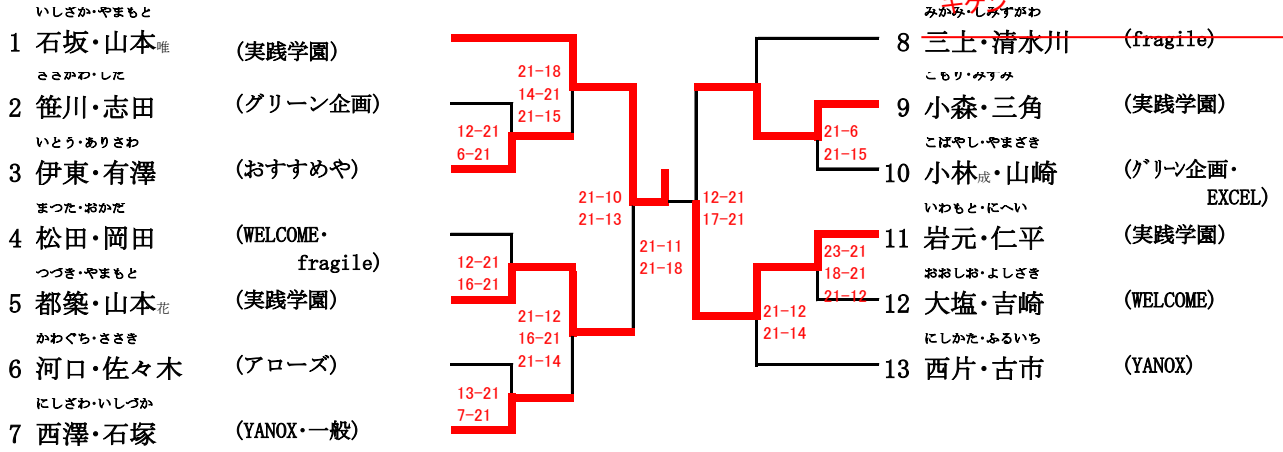

男子一部複

1/1

敗者戦

()	①	()	③
()		()	
()	②		
()			

女子一部複

1/1

敗者戦

()	①	()	⑤
()		()	
()	②	()	⑥
()		()	
()	③	()	⑦
()		()	
()	④	()	⑧
()		()	