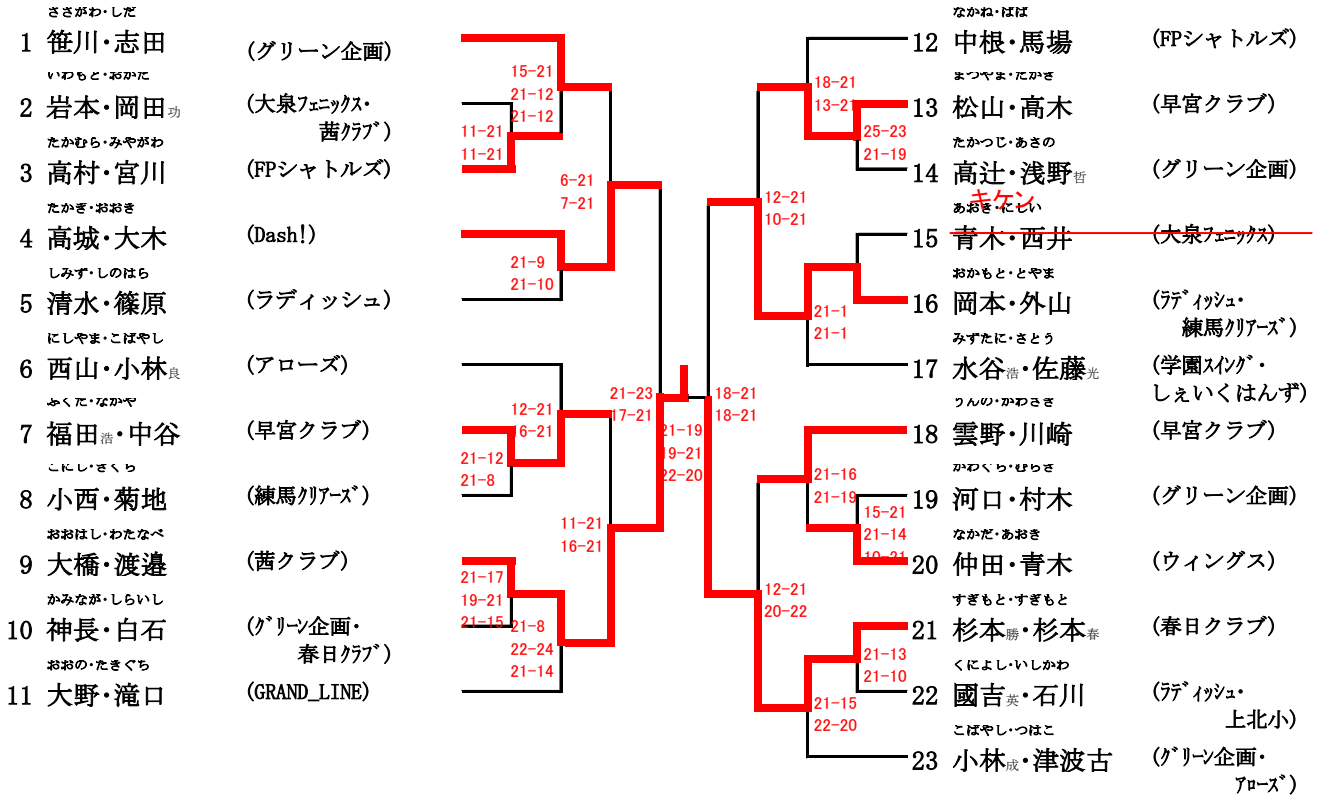

男子1部単(1MS)

1/1

- のざき たろう
1 野崎 太郎 (WELCOME)
- ほりつら ゆづた
2 堀内 裕太 (Dash!)
- みやなが こうき
3 宮永 敏宜 (光が丘)
- たけもり まさあき
4 武森 将昭 (アローズ)
- いだ ともひろ
5 井田 知宏 (WELCOME)

- せき まさと
6 関 将斗 (歯クラブ)
- のざやま かつぎ
7 秋山 和輝 (WELCOME)
- くによし けんたろう
8 國吉 健太郎 (ラディッシュ)
- ますだ かいと
9 増田 快飛 (WELCOME)
- やまだ ゆうや
10 山田 祐也 (Dash!)

男子 2部複 (2MW)

1/1

女子 2 部複 (2LW)

1/1