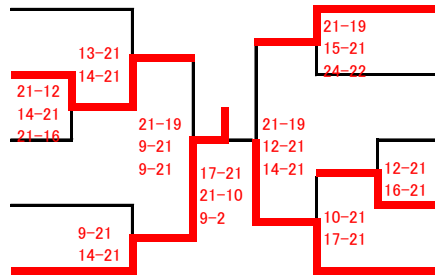

男子1部単(1MS)

1/1

- のざき たろう
1 野崎 太郎 (WELCOME)
- ほりつら ゆづた
2 堀内 裕太 (Dash!)
- みやなが こうき
3 宮永 敏宜 (光が丘)
- たけもり まさあき
4 武森 将昭 (アローズ)
- いだ ともひろ
5 井田 知宏 (WELCOME)

- せき まさと
6 関 将斗 (歯クラブ)
- のざやま かつぎ
7 秋山 和輝 (WELCOME)
- くによし けんたろう
8 國吉 健太郎 (ラディッシュ)
- ますだ かいと
9 増田 快飛 (WELCOME)
- やまだ ゆうや
10 山田 祐也 (Dash!)

男子 2部複 (2MW)

1/1

女子 2 部複 (2LW)

1/1