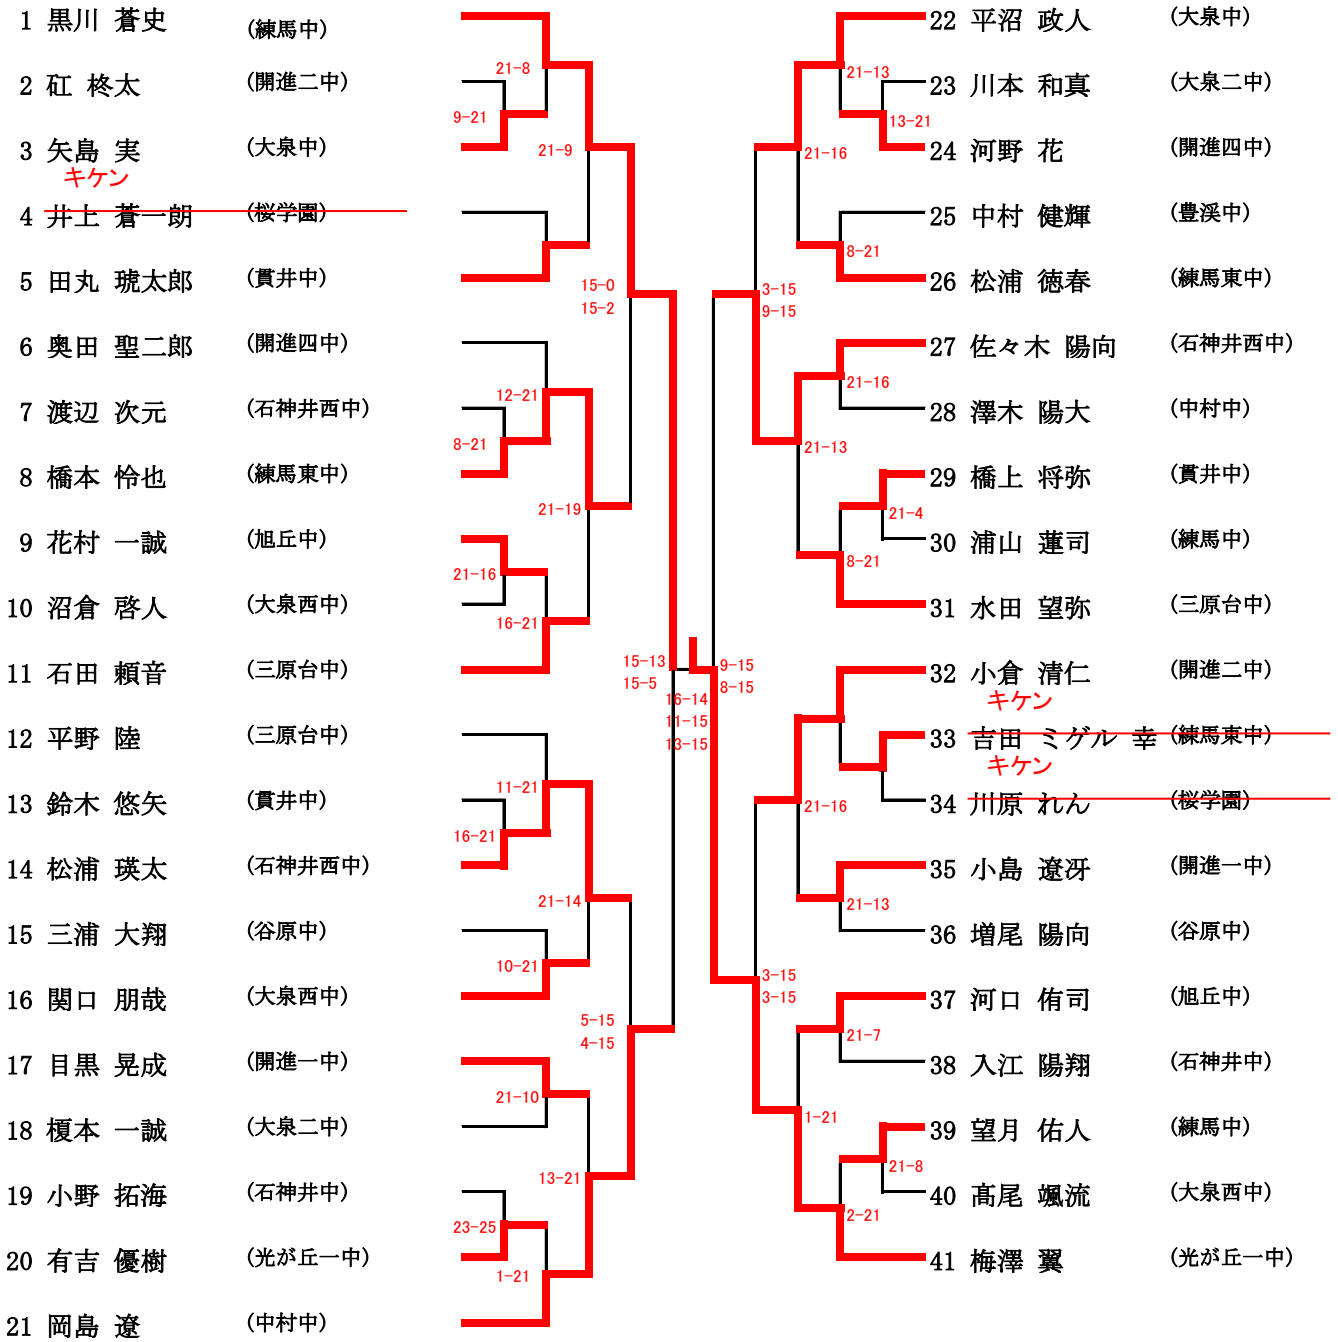

男子1部シングルス

1/1

女子1部シングルス

1/1

- 1 仁科 実彩桃 (練馬中)
- 2 岩元 夏帆 (都立大泉中)
- 3 一瀬 彩可 (開進一中)
- 4 志村 はるか (大泉中)
- 5 藤川 真悠 (都立大泉中)

- 6 久保 ここな (開進一中)
- 7 佐藤 みなみ (練馬中)
- 8 植田 陽香 (都立大泉中)
- 9 中田 向日葵 (大泉中)

男子1部ダブルス

1/1

女子 1 部ダブルス

1/1

1 高橋 ^由 ・佐伯 ^雛	(大泉中)		8 西野・北野 ^那	(旭丘中)	
2 小松 ^美 ・稲垣 ^友	(都立大泉中)		15-2 15-3 4-15 15-12 9-15	9 山村 ^夏 ・碧木	(開進一中)
3 剣持・松尾	(練馬中)		15-3 15-4	10 鎌田・近江	(都立大泉中)
4 武田・冨沢	(開進四中)		15-9 13-15 15-13	11 武子・内堀	(大泉西中)
5 中村 ^玲 ・高崎	(練馬中)		11-15 10-15	12 三宅・天野	(大泉中)
6 望月 ^詩 ・望月 ^桜	(都立大泉中)		5-15 6-15	13 松村・平澤	(練馬中)
7 馬淵・飯田	(開進一中)		15-8 15-9		
			9-15 15-9 15-17		
			15-5 16-14 15-13 9-15 16-14		
			15-11 15-5		
			15-17 10-15		

男子2部シングルス

1/1

女子2部シングルス

1/2

女子2部シングルス

2/2

男子 2部ダブルス

1/1

女子2部ダブルス

1/2

女子2部ダブルス

2/2