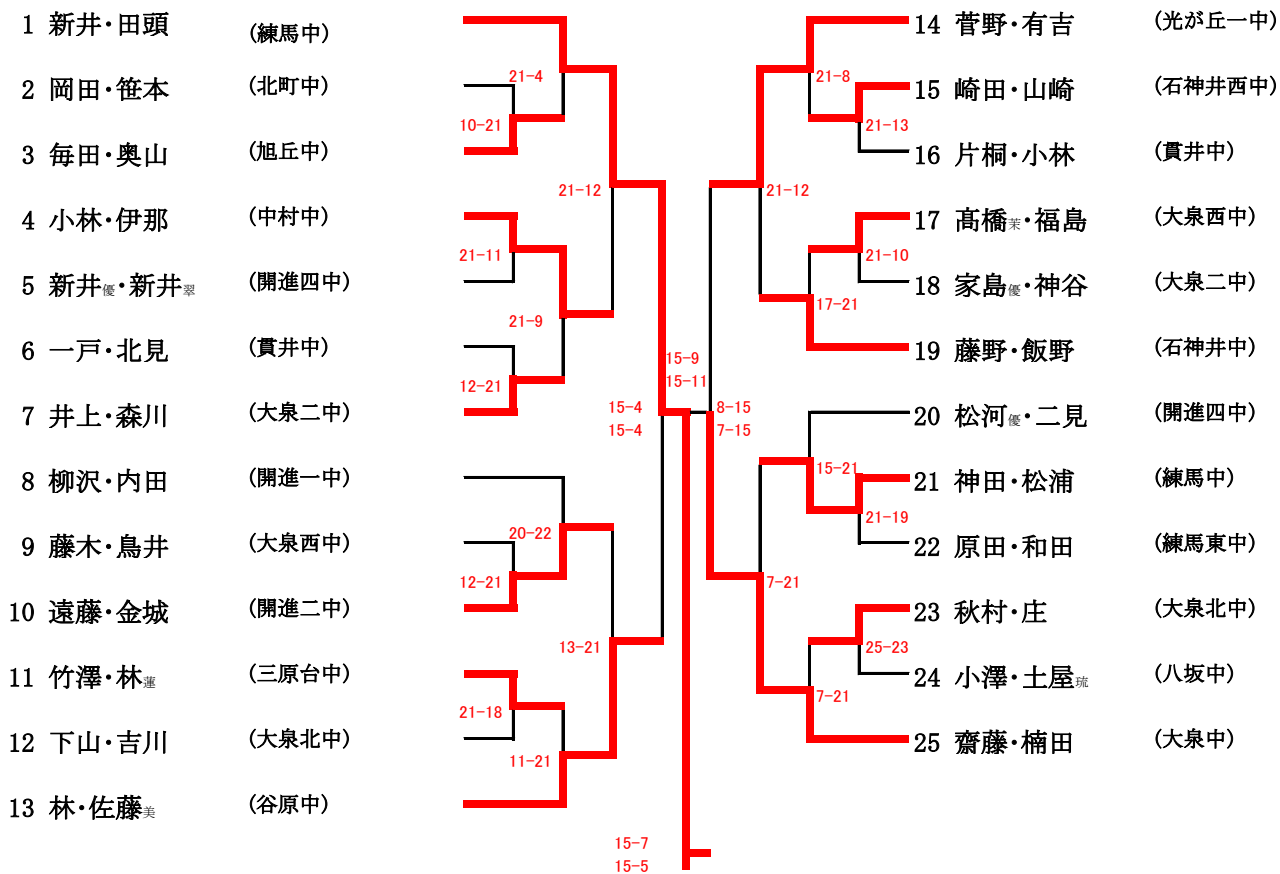

男子1部シングルス

1/1

女子1部シングルス

1/1

- 1 仁科 実彩桃 (練馬中)
- 2 岩元 夏帆 (都立大泉中)
- 3 一瀬 彩可 (開進一中)
- 4 志村 はるか (大泉中)
- 5 藤川 真悠 (都立大泉中)

- 6 久保 ここな (開進一中)
- 7 佐藤 みなみ (練馬中)
- 8 植田 陽香 (都立大泉中)
- 9 中田 向日葵 (大泉中)

男子1部ダブルス

1/1

女子 1 部ダブルス

1/1

1 高橋 ^由 ・佐伯 ^雛	(大泉中)		8 西野・北野 ^那	(旭丘中)	
2 小松 ^美 ・稲垣 ^友	(都立大泉中)		15-2 15-3 4-15 15-12 9-15	9 山村 ^夏 ・碧木	(開進一中)
3 剣持・松尾	(練馬中)		15-3 15-4	10 鎌田・近江	(都立大泉中)
4 武田・冨沢	(開進四中)		15-9 13-15 15-13	11 武子・内堀	(大泉西中)
5 中村 ^玲 ・高崎	(練馬中)		11-15 10-15	12 三宅・天野	(大泉中)
6 望月 ^詩 ・望月 ^桜	(都立大泉中)		5-15 6-15	13 松村・平澤	(練馬中)
7 馬淵・飯田	(開進一中)		15-8 15-9		
			9-15 15-9 15-17		
			15-5 16-14 15-13 9-15 16-14		
			15-11 15-5		
			15-17 10-15		

男子2部シングルス

1/1

女子2部シングルス

1/2

女子2部シングルス

2/2

男子 2部ダブルス

1/1

女子2部ダブルス

1/2

女子2部ダブルス

2/2