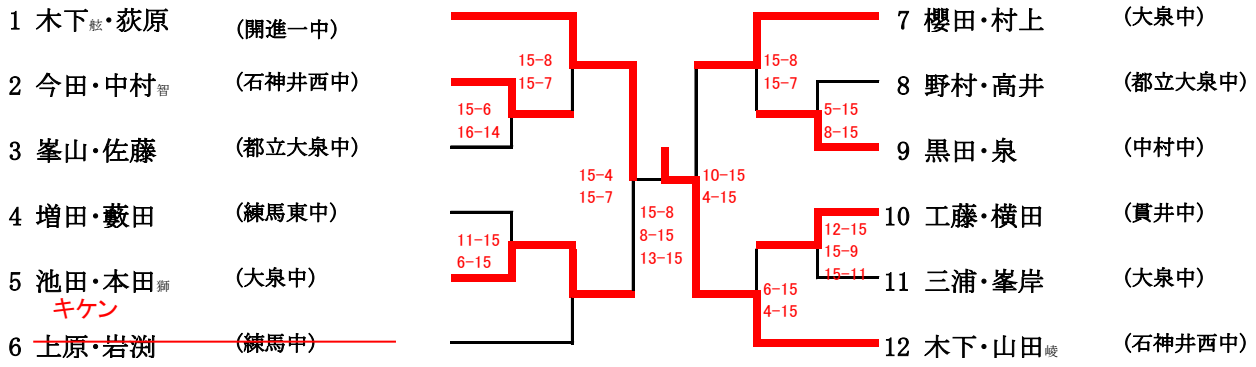

男子1部シングルス

1/1

女子1部シングルス

1/1

- 1 仁科 実彩桃 (練馬中)
- 2 岩元 夏帆 (都立大泉中)
- 3 一瀬 彩可 (開進一中)
- 4 志村 はるか (大泉中)
- 5 藤川 真悠 (都立大泉中)

- 6 久保 ここな (開進一中)
- 7 佐藤 みなみ (練馬中)
- 8 植田 陽香 (都立大泉中)
- 9 中田 向日葵 (大泉中)

男子1部ダブルス

1/1

女子 1 部ダブルス

1/1

1 高橋 ^由 ・佐伯 ^雛	(大泉中)		8 西野・北野 ^那	(旭丘中)	
2 小松 ^美 ・稲垣 ^友	(都立大泉中)		15-2 15-3 4-15 15-12 9-15	9 山村 ^夏 ・碧木	(開進一中)
3 剣持・松尾	(練馬中)		15-3 15-4	10 鎌田・近江	(都立大泉中)
4 武田・冨沢	(開進四中)		15-9 13-15 15-13	11 武子・内堀	(大泉西中)
5 中村 ^玲 ・高崎	(練馬中)		11-15 10-15	12 三宅・天野	(大泉中)
6 望月 ^詩 ・望月 ^桜	(都立大泉中)		5-15 6-15	13 松村・平澤	(練馬中)
7 馬淵・飯田	(開進一中)		15-8 15-9		
			9-15 15-9 15-17		
			15-5 16-14 15-13 9-15 16-14		
			15-11 15-5		
			15-17 10-15		