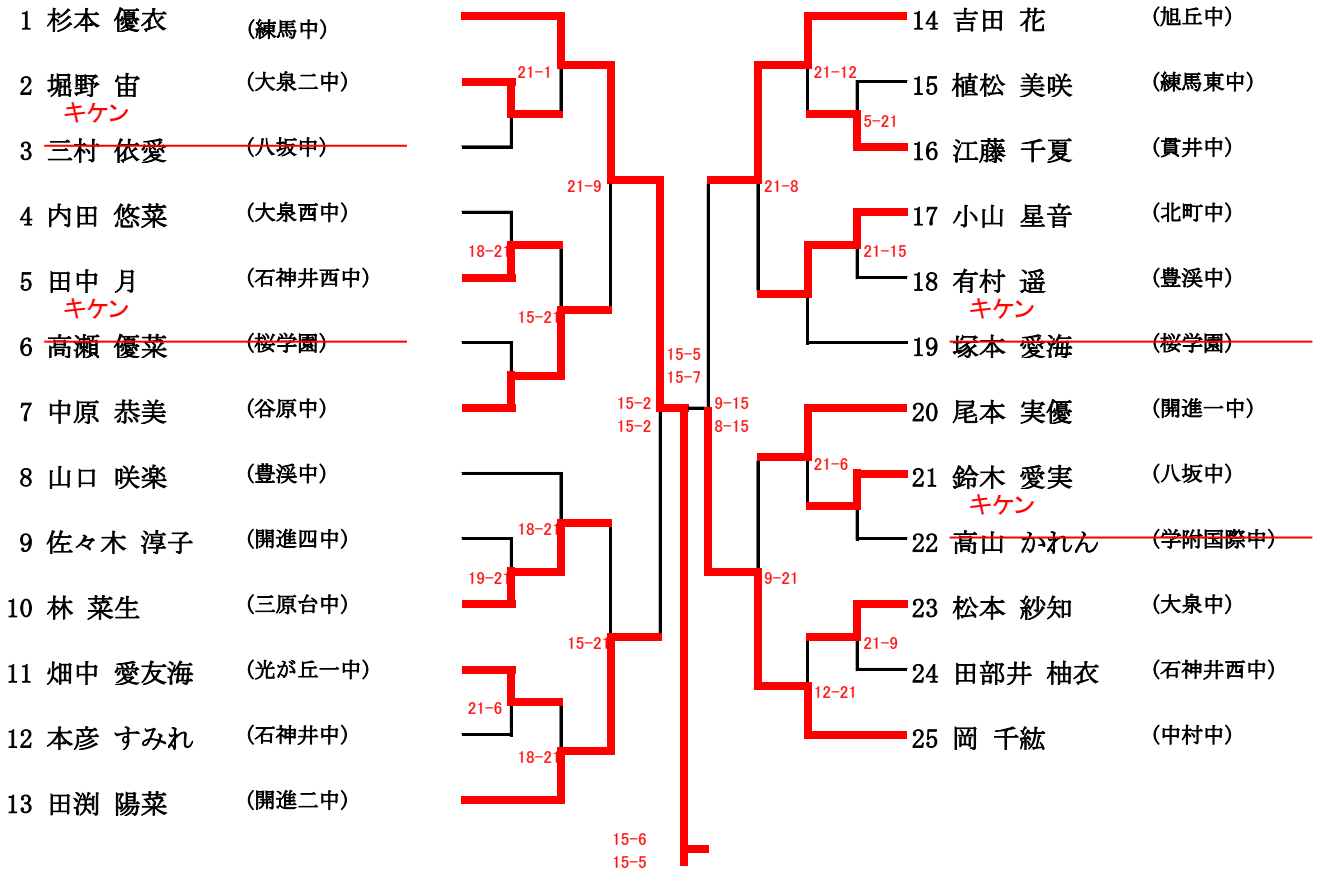

男子1部シングルス

1/1

女子1部シングルス

1/1

- 1 仁科 実彩桃 (練馬中)
- 2 岩元 夏帆 (都立大泉中)
- 3 一瀬 彩可 (開進一中)
- 4 志村 はるか (大泉中)
- 5 藤川 真悠 (都立大泉中)

- 6 久保 ここな (開進一中)
- 7 佐藤 みなみ (練馬中)
- 8 植田 陽香 (都立大泉中)
- 9 中田 向日葵 (大泉中)

男子1部ダブルス

1/1

女子 1 部ダブルス

1/1

1 高橋 ^由 ・佐伯 ^雛	(大泉中)		8 西野・北野 ^那	(旭丘中)	
2 小松 ^美 ・稲垣 ^友	(都立大泉中)		15-2 15-3 4-15 15-12 9-15	9 山村 ^夏 ・碧木	(開進一中)
3 剣持・松尾	(練馬中)		15-3 15-4	10 鎌田・近江	(都立大泉中)
4 武田・冨沢	(開進四中)		15-9 13-15 15-13	11 武子・内堀	(大泉西中)
5 中村 ^玲 ・高崎	(練馬中)		11-15 10-15	12 三宅・天野	(大泉中)
6 望月 ^詩 ・望月 ^桜	(都立大泉中)		5-15 6-15	13 松村・平澤	(練馬中)
7 馬淵・飯田	(開進一中)		15-8 15-9		
			9-15 15-9 15-17		
			15-5 16-14 15-13 9-15 16-14		
			15-11 15-5		
			15-17 10-15		

男子2部シングルス

1/1

女子2部シングルス

1/2

女子2部シングルス

2/2

男子 2部ダブルス

1/1

女子2部ダブルス

1/2

女子2部ダブルス

2/2