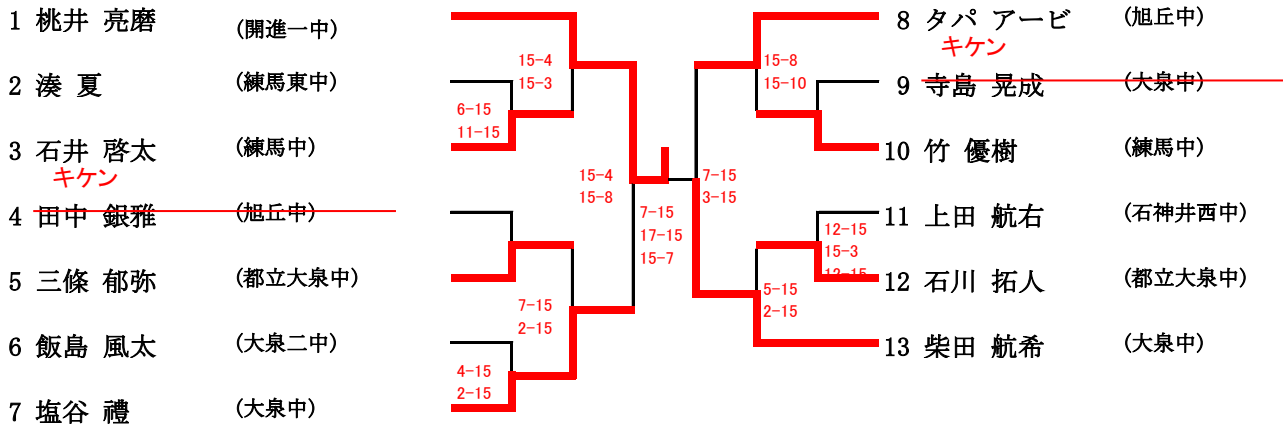

男子1部シングルス

1/1

女子1部シングルス

1/1

- 1 仁科 実彩桃 (練馬中)
- 2 岩元 夏帆 (都立大泉中)
- 3 一瀬 彩可 (開進一中)
- 4 志村 はるか (大泉中)
- 5 藤川 真悠 (都立大泉中)

- 6 久保 ここな (開進一中)
- 7 佐藤 みなみ (練馬中)
- 8 植田 陽香 (都立大泉中)
- 9 中田 向日葵 (大泉中)

男子1部ダブルス

1/1

女子 1 部ダブルス

1/1

1 高橋 ^由 ・佐伯 ^雛	(大泉中)		8 西野・北野 ^那	(旭丘中)	
2 小松 ^美 ・稲垣 ^友	(都立大泉中)		15-2 15-3 4-15 15-12 9-15	9 山村 ^夏 ・碧木	(開進一中)
3 剣持・松尾	(練馬中)		15-3 15-4	10 鎌田・近江	(都立大泉中)
4 武田・冨沢	(開進四中)		15-9 13-15 15-13	11 武子・内堀	(大泉西中)
5 中村 ^玲 ・高崎	(練馬中)		11-15 10-15	12 三宅・天野	(大泉中)
6 望月 ^詩 ・望月 ^桜	(都立大泉中)		5-15 6-15	13 松村・平澤	(練馬中)
7 馬淵・飯田	(開進一中)		15-8 15-9		
			9-15 15-9 15-17		
			15-5 16-14 15-13 9-15 16-14		
			15-11 15-5		
			15-17 10-15		