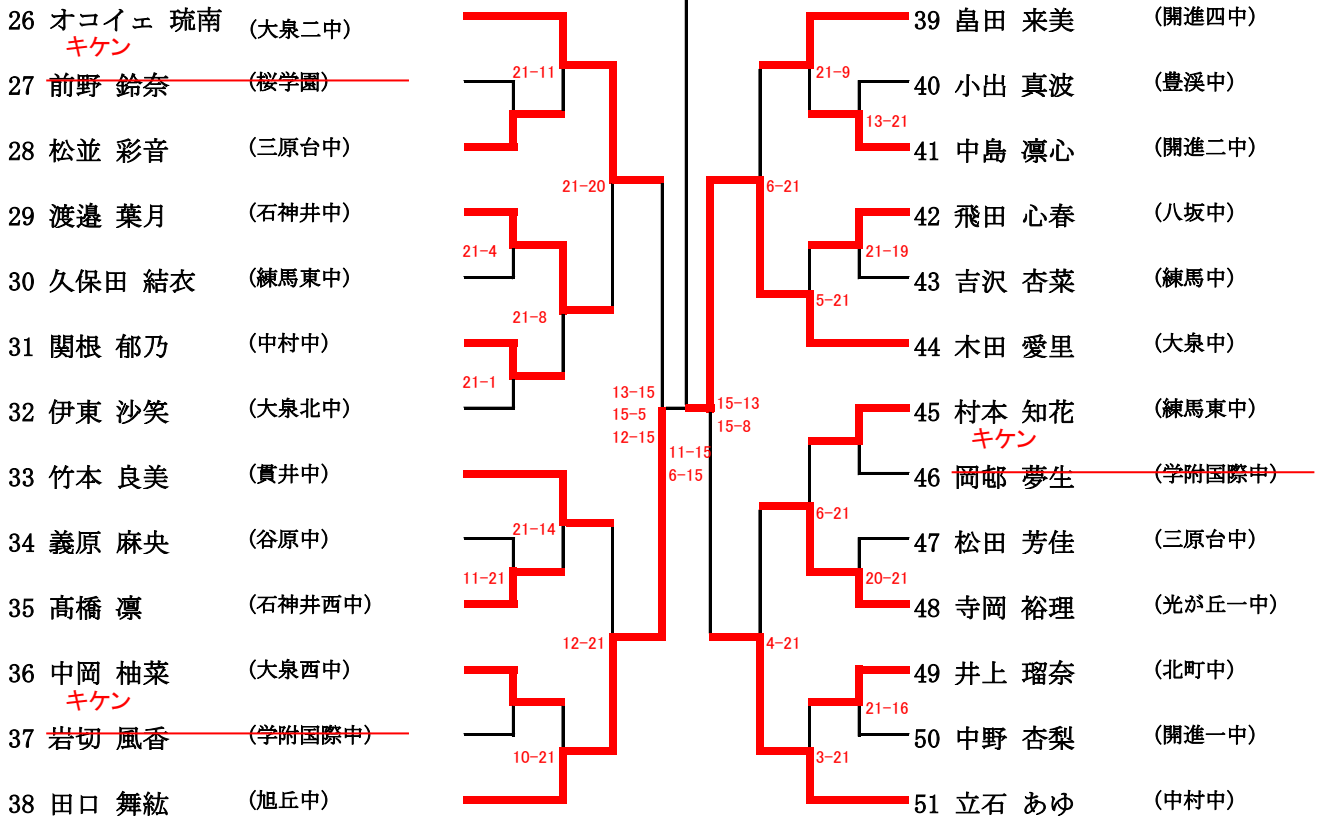

女子 1 部ダブルス

1/1

1 高橋 ^由 ・佐伯 ^雛	(大泉中)		8 西野・北野 ^那	(旭丘中)	
2 小松 ^美 ・稲垣 ^友	(都立大泉中)		15-2 15-3 4-15 15-12 9-15	9 山村 ^夏 ・碧木	(開進一中)
3 剣持・松尾	(練馬中)		15-3 15-4	10 鎌田・近江	(都立大泉中)
4 武田・冨沢	(開進四中)		15-9 13-15 15-13	11 武子・内堀	(大泉西中)
5 中村 ^玲 ・高崎	(練馬中)		11-15 10-15	12 三宅・天野	(大泉中)
6 望月 ^詩 ・望月 ^桜	(都立大泉中)		5-15 6-15	13 松村・平澤	(練馬中)
7 馬淵・飯田	(開進一中)		15-8 15-9		
			9-15 15-9 15-17		
			15-5 16-14 15-13 9-15 16-14		
			15-11 15-5		
			15-17 10-15		

男子2部シングルス

1/1

女子2部シングルス

1/2

女子2部シングルス

2/2

男子 2部ダブルス

1/1

女子2部ダブルス

1/2

女子2部ダブルス

2/2