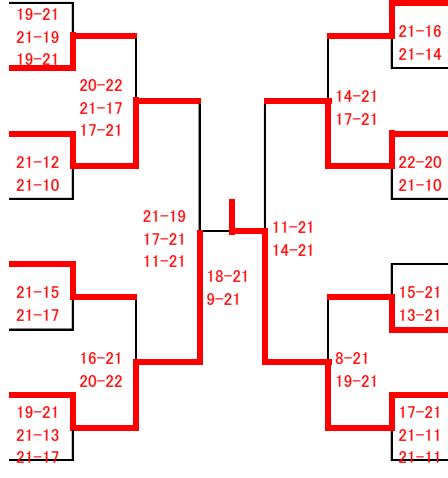

# 女子1部複

1/1

- なかじり・いぬぼば  
1 中尻・犬馬場 (羽球会)
- おち・とみやま  
2 越智・富山 (泉新サークル)
- やまだ・こじま  
3 山田・小島 (スリーファイブ\*)
- もりた・てらだ  
4 森田・寺田 (中村小PTA)
- なかだ・えがわ  
5 仲田・江川 (ウィングス)
- いしの・あおやま  
6 石野・青山 (グリーン企画)
- ひゅうが・ながい  
7 日向・永井 (秋羽クラブ・中村小PTA)
- にいやま・よしだ  
8 新山・吉田 (一般)

- (羽球会)
- (泉新サークル)
- (スリーファイブ\*)
- (中村小PTA)
- (ウィングス)
- (グリーン企画)
- (秋羽クラブ・中村小PTA)
- (一般)

- よこい・やなせ  
9 横井・築瀬 (エーデルワイス)
- はまだ・いらい  
10 濱田・岩井 (ヤマなみんC)
- あしだ・たなか  
11 芦田・田中 (みずほクラブ)
- じんの・こむら  
12 甚野・古村 (スリーファイブ\*)
- おぎき・くによし  
13 尾崎・國吉 (南大泉)
- きりゅう・たまむし  
14 桐生・玉虫 (アリス・サンクス)
- むらき・ほしの  
15 村木・星野 (グリーン企画・個人)
- ふくい・ひらいわ  
16 福井・平岩 (練馬クラブ)

## 敗者戦

( )	( )	( )	( )
	①		③
	②		④