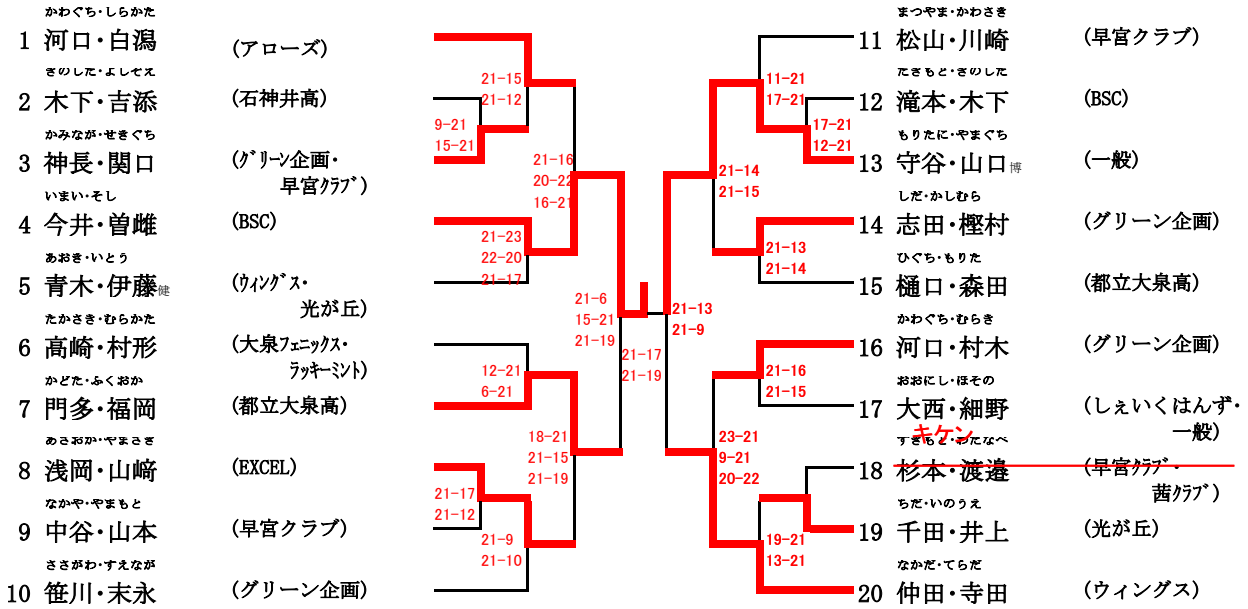

男子2部複

1/1

10月23日