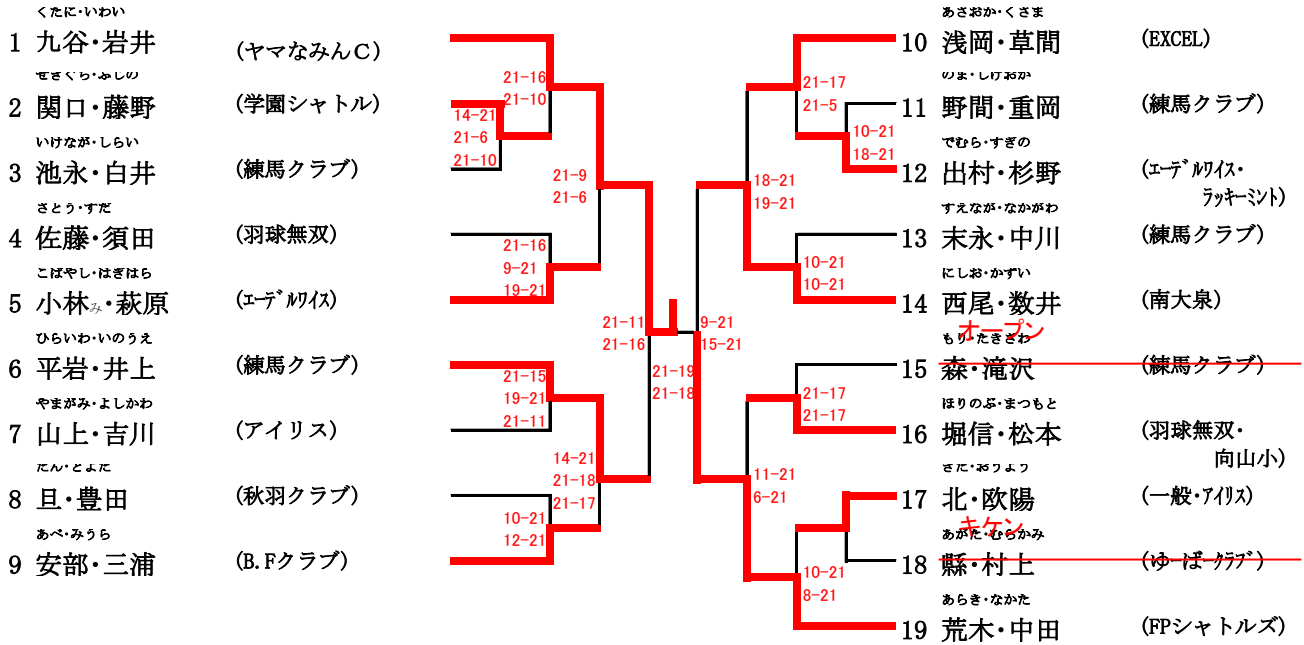

男子一部複

敗者戦

女子一部複

1/1

敗者戦

()		①	()	③
()			()	
()		②		
()				

男子二部複

1/1

- キケン**
つばしこはやし
- 1 津波古・小林成 (アローズ・グリーン企画)
 - 2 内田・栢沼 (羽球無双)
 - 3 國吉英・石川 (アテ`イッシュ・上北小)
 - 4 渡部・仲田 (ヤマナミンC・ウイングス)
 - 5 渡邊・幡野 (FPシャトルズ)
 - 6 塩谷・山田 (上北小)
 - 7 奥野・滝口 (GRAND_LINE)

- キケン**
せきわたなべ
- 8 関・渡邊 (茜クラブ)
 - 9 吉田歌・菊地 (ヤマナミンC・練馬クリアーズ)
 - 10 高橋・山室 (上北小)
 - 11 河口・白潟 (アローズ)
 - 12 手塚・小牟田 (OZ)
 - 13 高村・岩下 (FPシャトルズ)
 - 14 脊黒・木村 (羽球無双)
 - 15 青木・伊藤健 (ウイングス・光が丘)

敗者戦

()	()	①	()	()	③
()	()		()	()	
()	()	②	()	()	④
()	()		()	()	

女子二部複

1/1

敗者戦

()		①	()	④
()			()	
()		②	()	⑤
()			()	
()		③	()	
()			()	

男子三部複

なかやま・さいとう