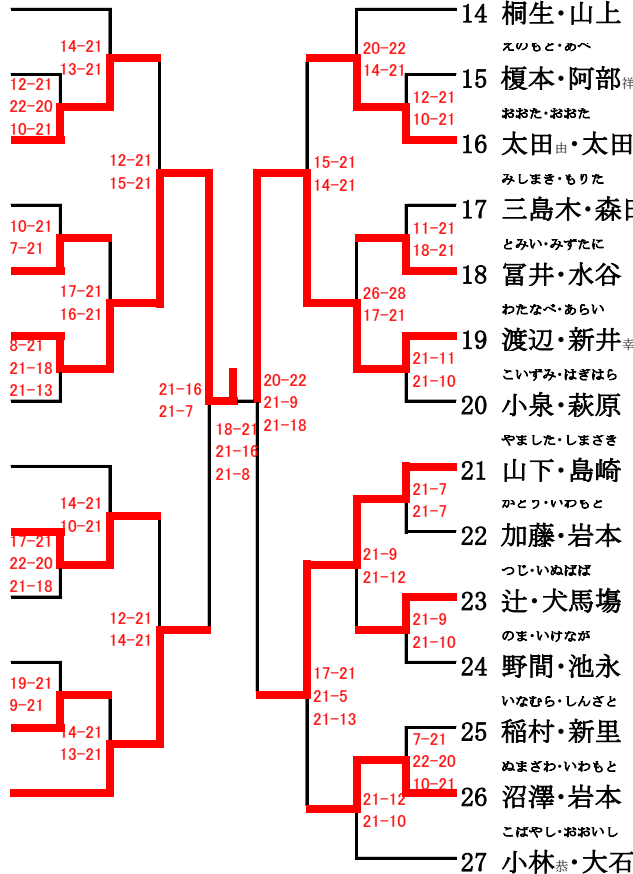

# 女子1部複

1/1

10月22日

## 敗者戦

( )	( )	①	( )	④
( )	( )	( )	( )	( )
( )	( )	②	( )	⑤
( )	( )	( )	( )	( )
( )	( )	③	( )	⑥
( )	( )	( )	( )	( )

# 女子2部複

1/1

10月22日

- 1 佐藤<sup>由</sup>・松浦 (スパークル)
- 2 岡本・河野 (光が丘)
- 3 鈴木・根本 (B.Fクラブ)
- 4 中田・井手 (エテ<sup>ル</sup>アイス)
- 5 大島・豊田 (秋羽クラブ)
- 6 吉川・尾張 (アイリス一般)
- 7 浅野・関口 (グリーン企画)
- 8 鈴木・小林<sup>み</sup> (エテ<sup>ル</sup>アイス)
- 9 松本・田村 (向山小)
- 10 内田・松丸 (南大泉)
- 11 河井・永井 (学園スイング)
- 12 並木・中山 (ラッキミット個人)
- 13 中川・滝沢 (練馬クラブ)