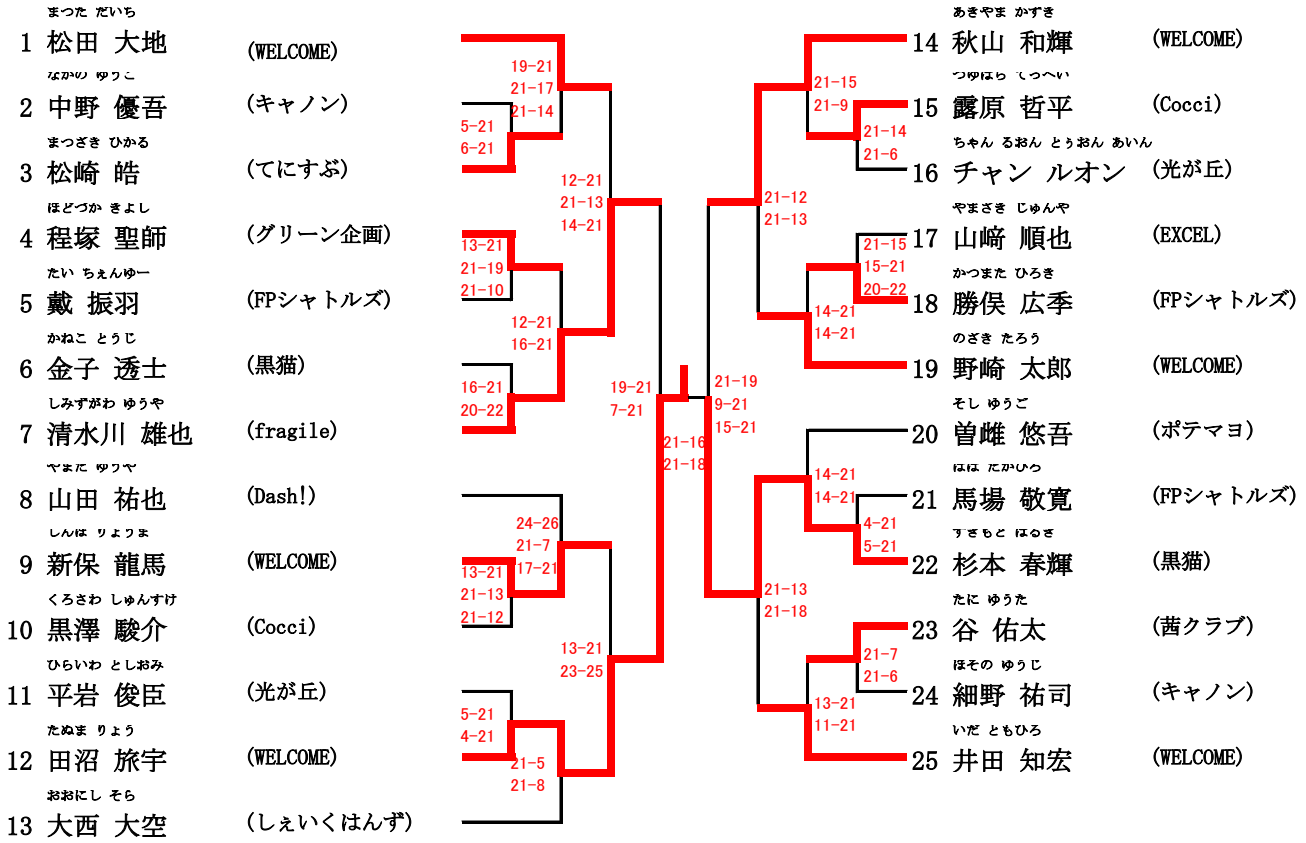

男子単

1/1

11月5日

敗者戦

( )		( )
( )	①	( )
( )		( )
( )	②	( )
( )		( )
( )	③	( )
( )		( )
( )	④	( )
( )		( )
( )	⑤	( )
( )		( )
( )	⑥	( )