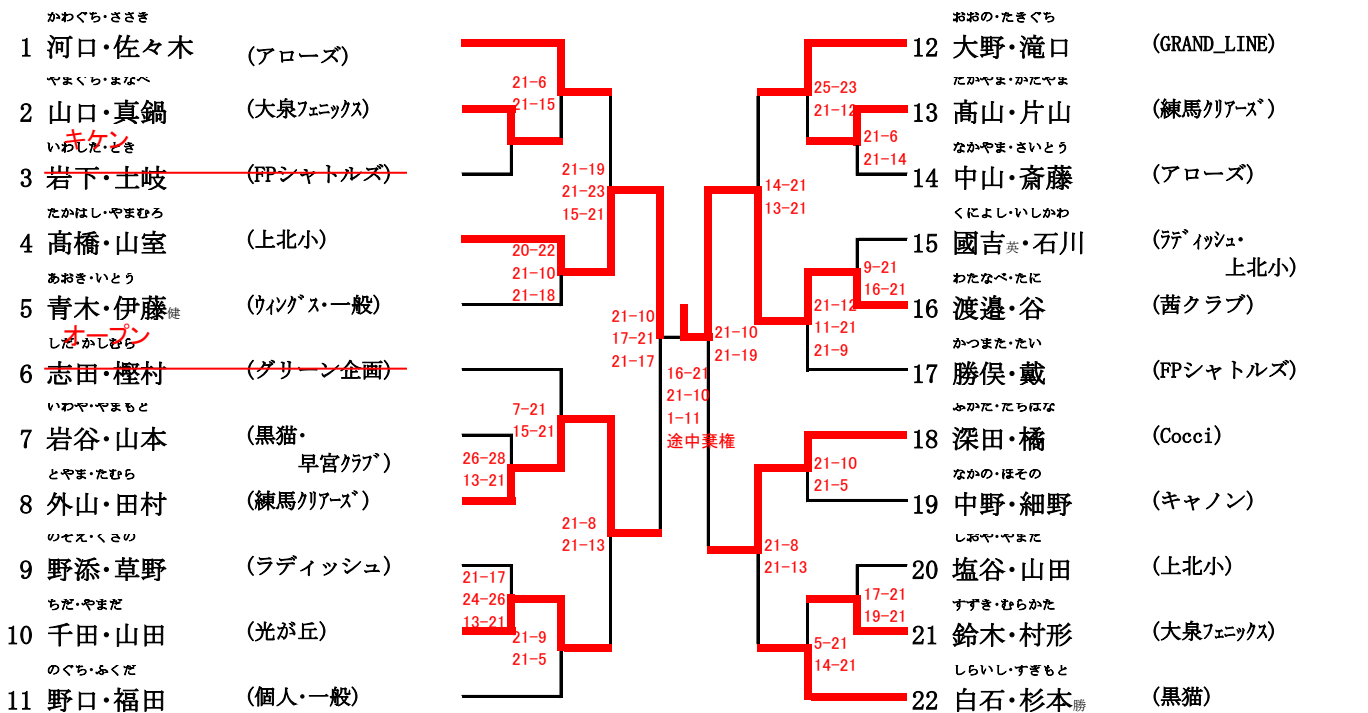

男子 2 部複

1/1

10月29日

敗者戦

( )		( )	
( )	①	( )	④
( )		( )	
( )	②	( )	⑤
( )		( )	
( )		( )	
( )	③	( )