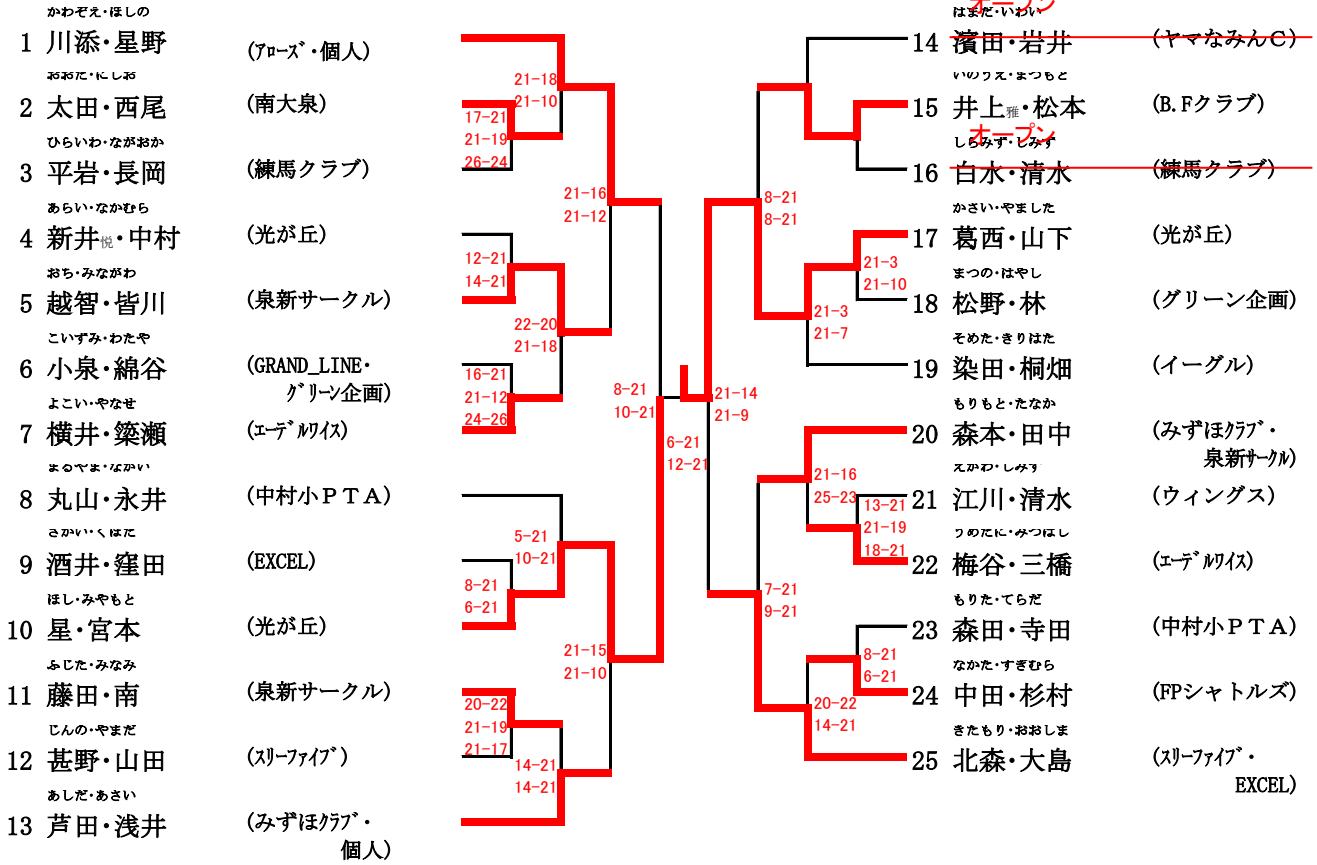

# 女子1部複

1/1

10月22日

## 敗者戦

( )	( )	①	( )	④
( )	( )	( )	( )	( )
( )	( )	②	( )	⑤
( )	( )	( )	( )	( )
( )	( )	③	( )	⑥
( )	( )	( )	( )	( )

# 女子2部複

1/1

10月22日

- 1 佐藤<sup>由</sup>・松浦 (スパークル)
- 2 岡本・河野 (光が丘)
- 3 鈴木・根本 (B.Fクラブ)
- 4 中田・井手 (エテ<sup>ル</sup>アイス)
- 5 大島・豊田 (秋羽クラブ)
- 6 吉川・尾張 (アイリス一般)
- 7 浅野・関口 (グリーン企画)
- 8 鈴木・小林<sup>み</sup> (エテ<sup>ル</sup>アイス)
- 9 松本・田村 (向山小)
- 10 内田・松丸 (南大泉)
- 11 河井・永井 (学園スイング)
- 12 並木・中山 (ラッキミット個人)
- 13 中川・滝沢 (練馬クラブ)