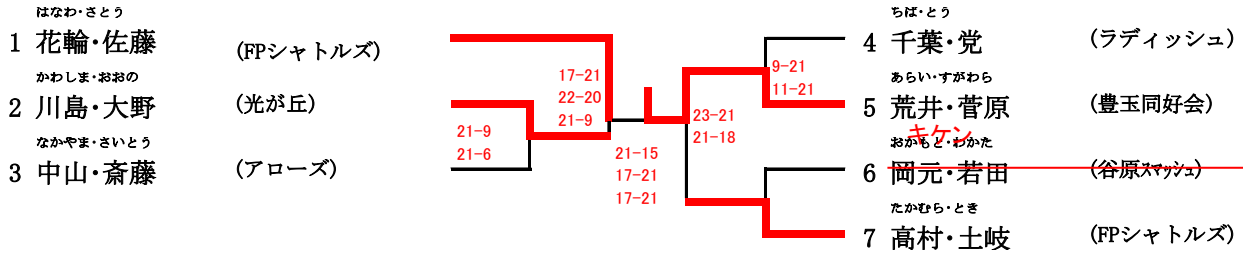

男子 2 部複 (2MW)

1/1