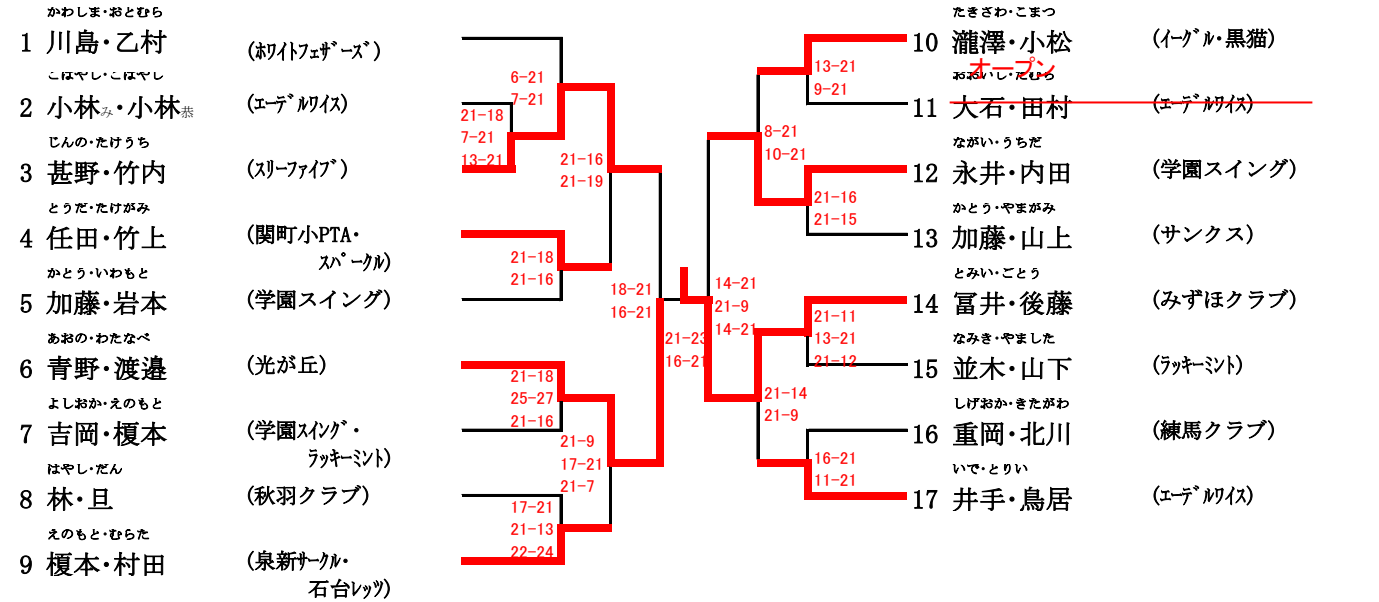

女子 2 部複 (2LW)

1/1

敗者戦

( )	( )	①	( )	③
( )	( )		( )	
( )	( )	②	( )	④
( )	( )		( )