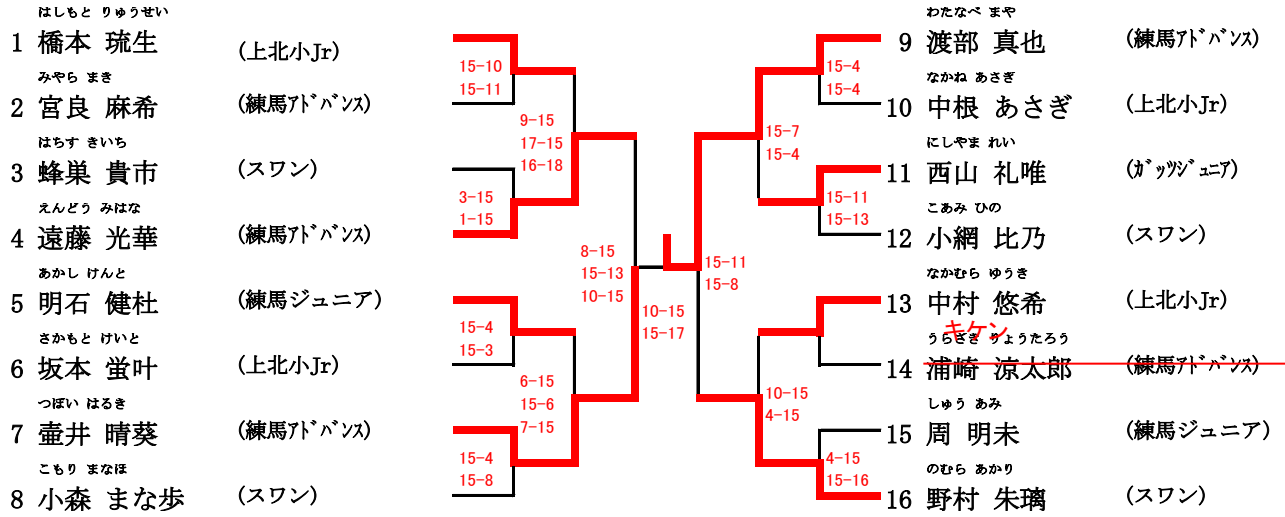

男女低学年単 (LowS)

1/1

交流戦

( )		①	( )	③
( )			( )	
( )		②	( )	④
( )			( )