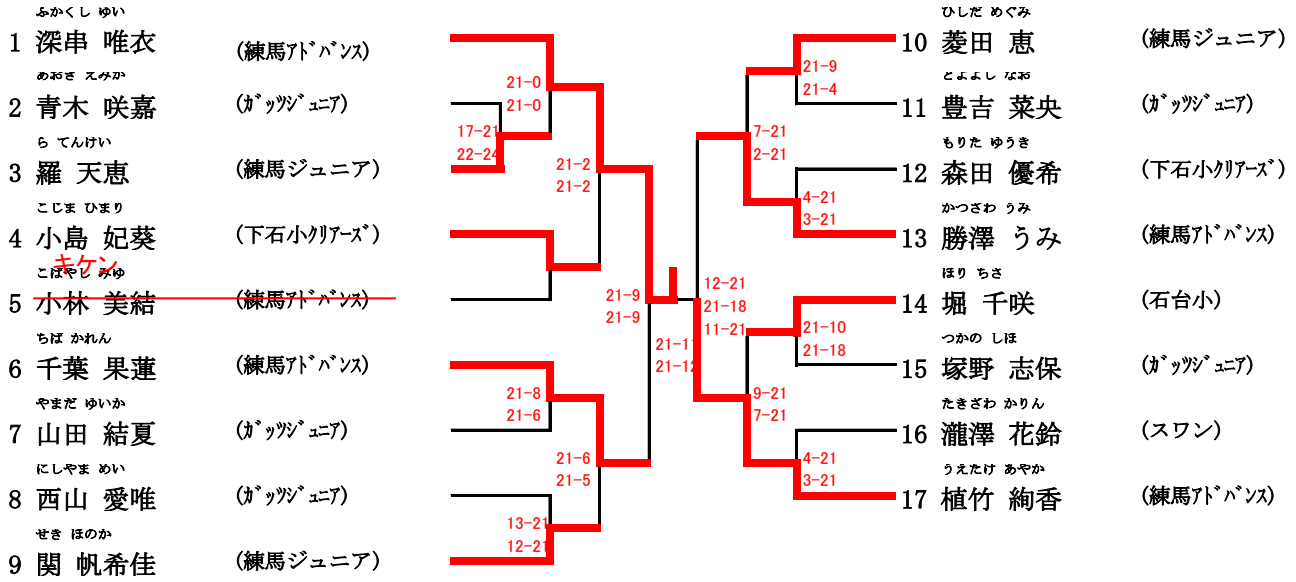

(石台小)

みやら しんじ

7 官良 信志

(練馬アドバンス)

交流戦

()

①

()

②

()

()

女子 5 年単 (5GS)

1/1

交流戦

()	①	()	③
()		()	
()	②	()	④
()		()	

男子 6 年単 (6BS)