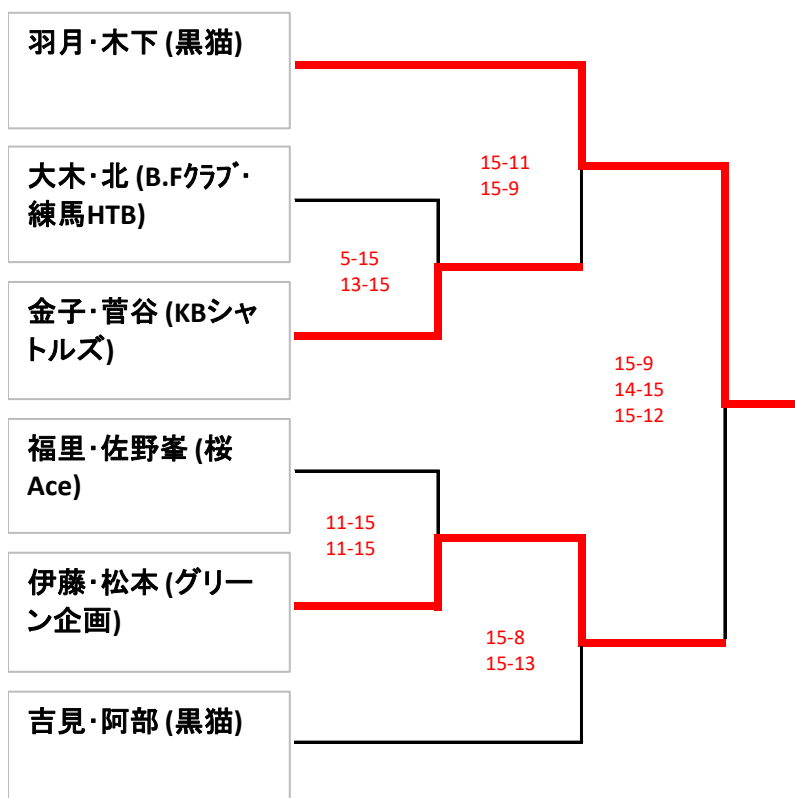

女子 2 部複 (2LW)

Eリーグ	堀田・榎本	古城・荒井	羽月・木下	山田純・増山	勝敗	順位
ほった・えのもと 堀田・榎本 (ラッキーミント)		1 × 0 - 2	3 × 0 - 2	5 × 0 - 2	0-3	4
ふるしろ・あらい 古城・荒井 (アローズ)	○ 2 - 0		6 × 1 - 2	4 ○ 2 - 0	2-1	2
はづき・きのした 羽月・木下 (黒猫)	○ 2 - 0	○ 2 - 1		2 ○ 2 - 0	3-0	1
やまだ・ましやま 山田純・増山 (みずほクラブ)	○ 2 - 0	× 0 - 2	× 0 - 2		1-2	3

Fリーグ	縣・寺島	古川・本多	八重樫・平田	吉見・阿部	勝敗	順位
あがた・てらしま 縣・寺島 (ゆーばークラブ)		1 × 1 - 2	3 × 0 - 2	5 × 0 - 2	0-3	4
ふるかわ・ほんだ 古川・本多 (ほうや☆スポーツ)	○ 2 - 1		6 × 0 - 2	4 × 0 - 2	1-2	3
やえがし・ひらた 八重樫・平田 (桜Ace)	○ 2 - 0	○ 2 - 0		2 × 0 - 2	2-1	2
よしみ・あべ 吉見・阿部 (黒猫)	○ 2 - 0	○ 2 - 0	○ 2 - 0		3-0	1

女子 2 部複決勝トーナメント