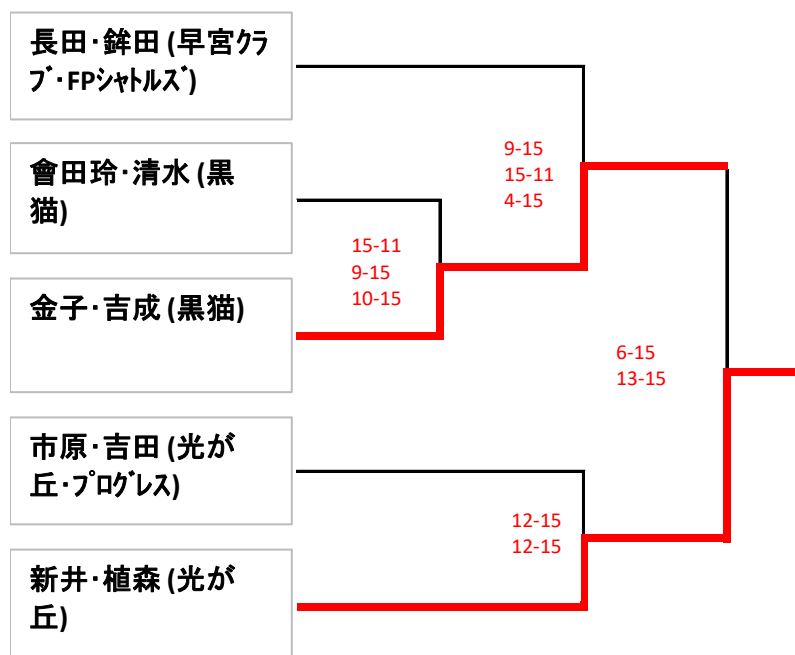

男子 1 部複 (1MW)

Eリーグ	松山・白石	米山耕・藤原	新井・植森	大塚・白潟	勝敗	順位
まつやま・しらいし 松山・白石 (早宮クラブ・黒猫)		1 × 0 - 2	3 × 0 - 2	5 ○ 2 - 1	1-2	3
よねやま・ふじわら 米山耕・藤原 (アローズ・茜クラブ)	○ 2 - 0		6 × 0 - 2	4 ○ 2 - 1	2-1	2
あらいうもり 新井・植森 (光が丘)	○ 2 - 0	○ 2 - 0		2 ○ 2 - 0	3-0	1
おおつか・しらかた 大塚・白潟 (黒猫・アローズ)	× 1 - 2	× 1 - 2	× 0 - 2		0-3	4

男子 1 部複決勝トーナメント