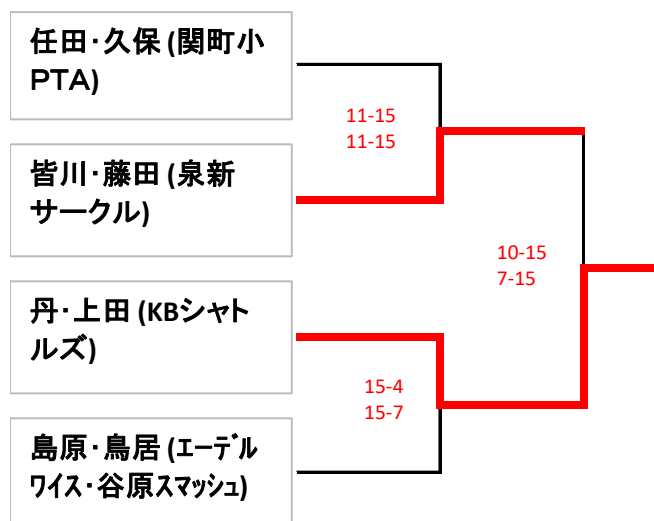

女子 1 部複 (1LW)

Dリーグ	島原・鳥居	丸山・森田	加藤・小池	芦田・小林	勝敗	順位
しまはら・とりい 島原・鳥居 (エーデルワイス・谷原スマッシュ)		1 ○ 2 - 0	3 × 1 - 2	5 ○ 2 - 1	2-1	1
まるやま・もりた 丸山・森田 (中村小PTA)	× 0 - 2		6 ○ 2 - 0	4 × 1 - 2	1-2	3
かとう・こいけ 加藤・小池 (大泉フェニックス)	○ 2 - 1	× 0 - 2		2 × 0 - 2	1-2	4
あしだ・こばやし 芦田・小林 (みずほクラブ)	× 1 - 2	○ 2 - 1	○ 2 - 0		2-1	2

Bリーグ