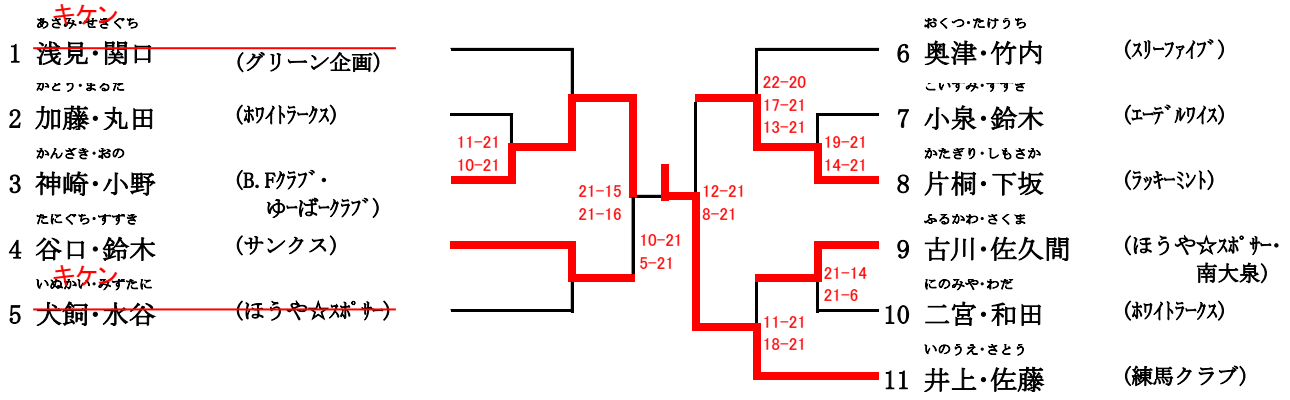

女子 3 部複

1/1

敗者戦

( )	)	①	( )	)	③
( )	)		( )	)	
( )	)	②			
( )	)