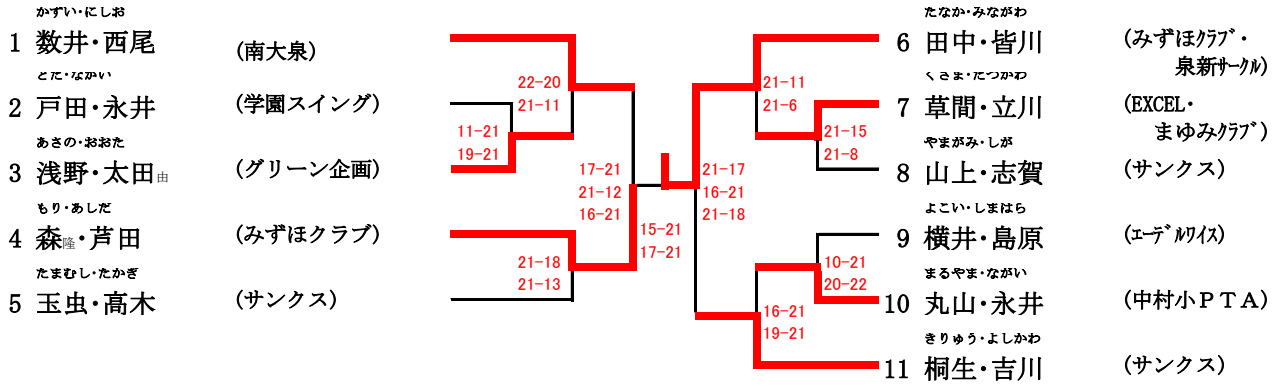

女子1部複

1/1

敗者戦

())	<input type="text" value="①"/>	())	<input type="text" value="③"/>
())		())	
())	<input type="text" value="②"/>			
())				

女子 2 部複

1/1

敗者戦

())	①	())	③
())		())	
())	②			
())				