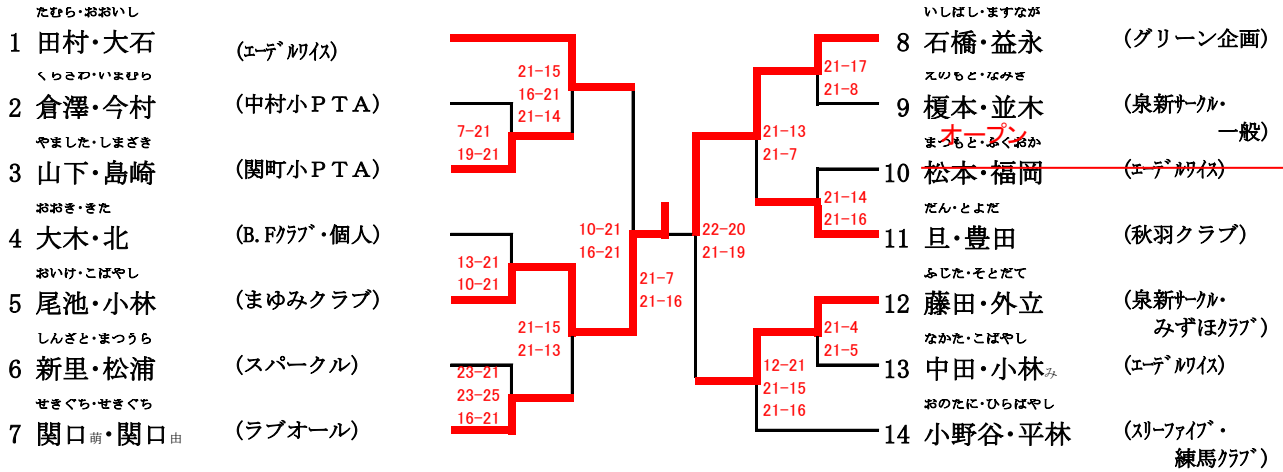

女子1部複

1/1

敗者戦

())	<input type="text" value="①"/>	())	<input type="text" value="③"/>
())		())	
())	<input type="text" value="②"/>			
())				

女子 2 部複

1/1

敗者戦

())	①	())	③
())		())	
())	②			
())				